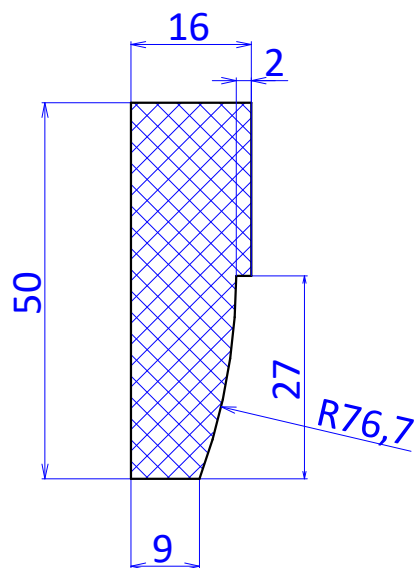

Дата проверки	Проверил
-	-

A-A
1:1

ДОПУСК	
Общий	±0,3
Диаметр	±0,2
Глубина	+1 0

Разработал: Маковкин М.А.		Заменяет документ	
	Наименование изделия Карниз нижний прямой COLORED 1900x50	Дата создания 03.06.22	Масштаб 1:10
	Вардек	IMAGIC №	ВІМА № Технологическая карта №