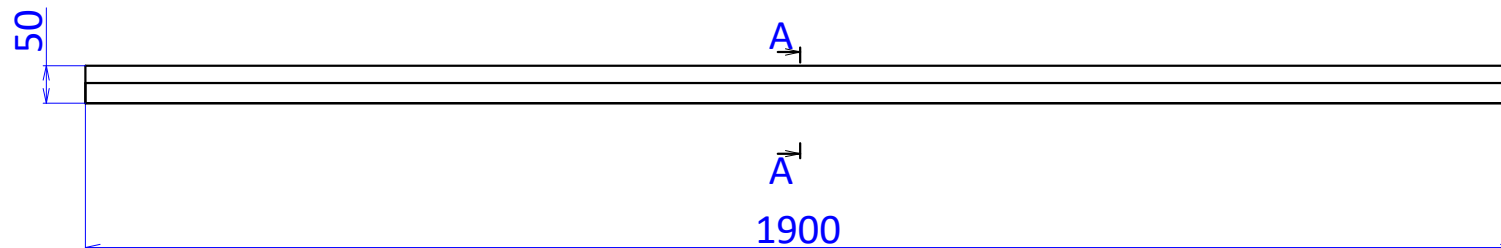

Дата проверки	Проверил
-	-

A-A
1:1

ДОПУСК	
Общий	±0,3
Диаметр	±0,2
Глубина	+1 0

Разработал: Маковкин М.А.		Заменяет документ	
	Наименование изделия Карниз нижний прямой COLORED 1900x50	Дата создания 03.06.22	Масштаб 1:10
	Вардек	IMAGIC №	ВІМА № Технологическая карта №