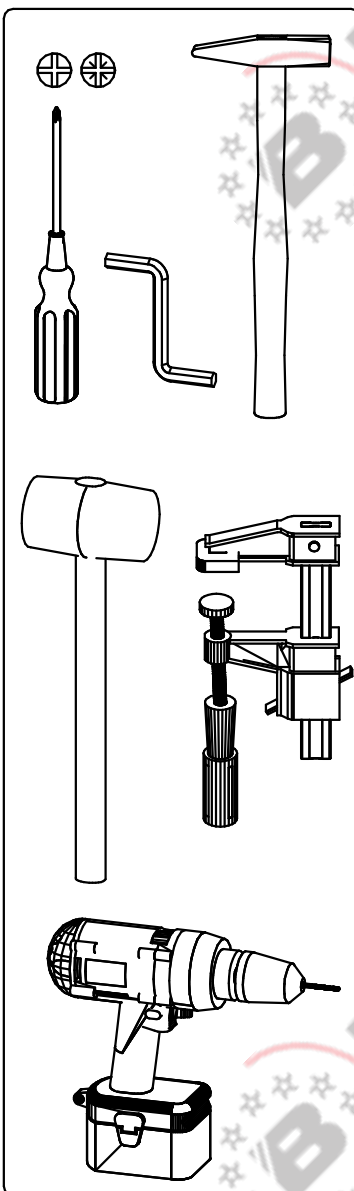

Модули Ш15-90, Ш15/92-90/92 ХайТек. Инструкция по сборке.

Список деталей

Поз.	Наименование	Кол-во
1	Фасад	1 (Ш80,90-2)
2	Бок левый/правый	2
3	Горизонт	1
4	Горизонт низ	1
5	Полка	1(Ш15/92-90/92-2)
6	Стенка задняя	1(Ш60, Ш80,90-2)
7	Профиль GOLA 1746	1
8	Профиль для ДВП	1 (Ш60, Ш80, Ш90)

Доп.
опция

ВНИМАНИЕ! Фурнитура приобретенного Вами набора может несколько отличаться от фурнитуры, указанной в инструкции.

Указана сборка модуля высотой 720 мм. Модуль высотой 920 мм собирается по аналогии.

Ш60-90

Ш80, 90

Ш15-Ш60

Ш60/92-90/92