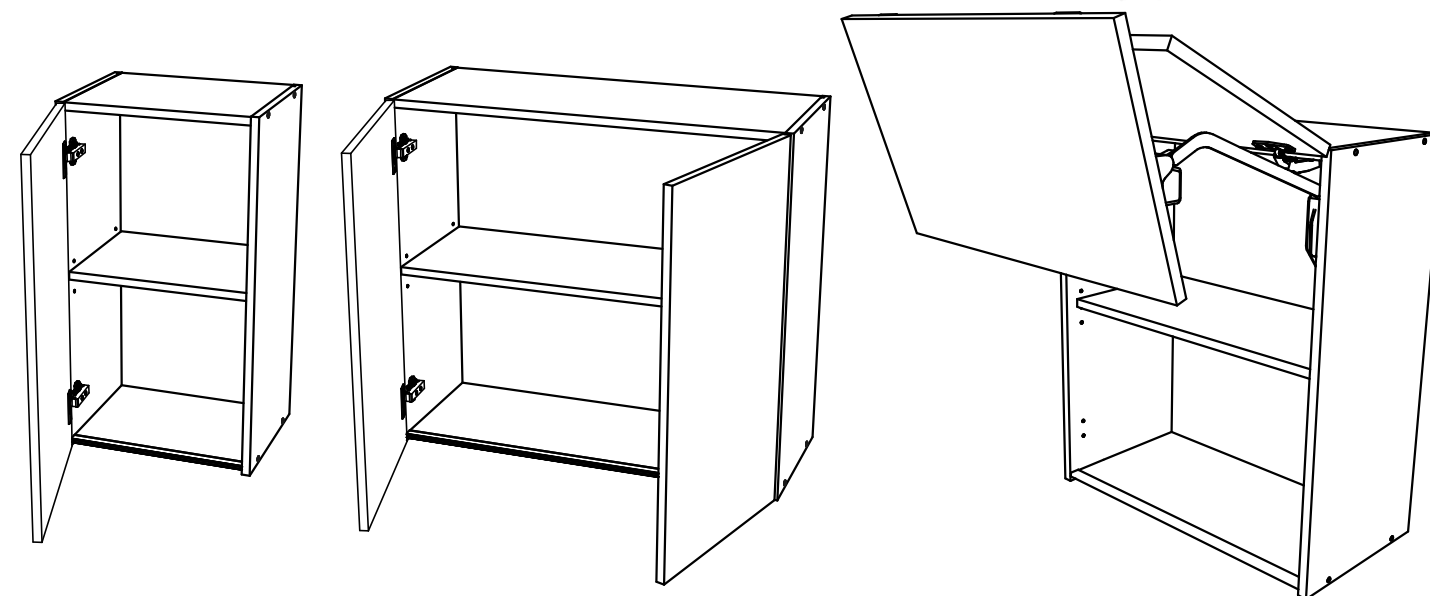

Модули Ш15-90, Ш15/92-90/92 ХайТек. Инструкция по сборке.

Список деталей

Поз.	Наименование	Кол-во
1	Фасад	1 (Ш80,90-2)
2	Бок левый/правый	2
3	Горизонт	1
4	Горизонт низ	1
5	Полка	1(Ш15/92-90/92-2)
6	Стенка задняя	1(Ш60, Ш80,90-2)
7	Профиль GOLA 1746	1
8	Профиль для ДВП	1 (Ш60, Ш80, Ш90)

Доп.
опция

ВНИМАНИЕ! Фурнитура приобретенного Вами набора может несколько отличаться от фурнитуры, указанной в инструкции.

Указана сборка модуля высотой 720 мм. Модуль высотой 920 мм собирается по аналогии.

Ш60-90

Ш80, 90

Ш15-Ш60

Ш60/92-90/92