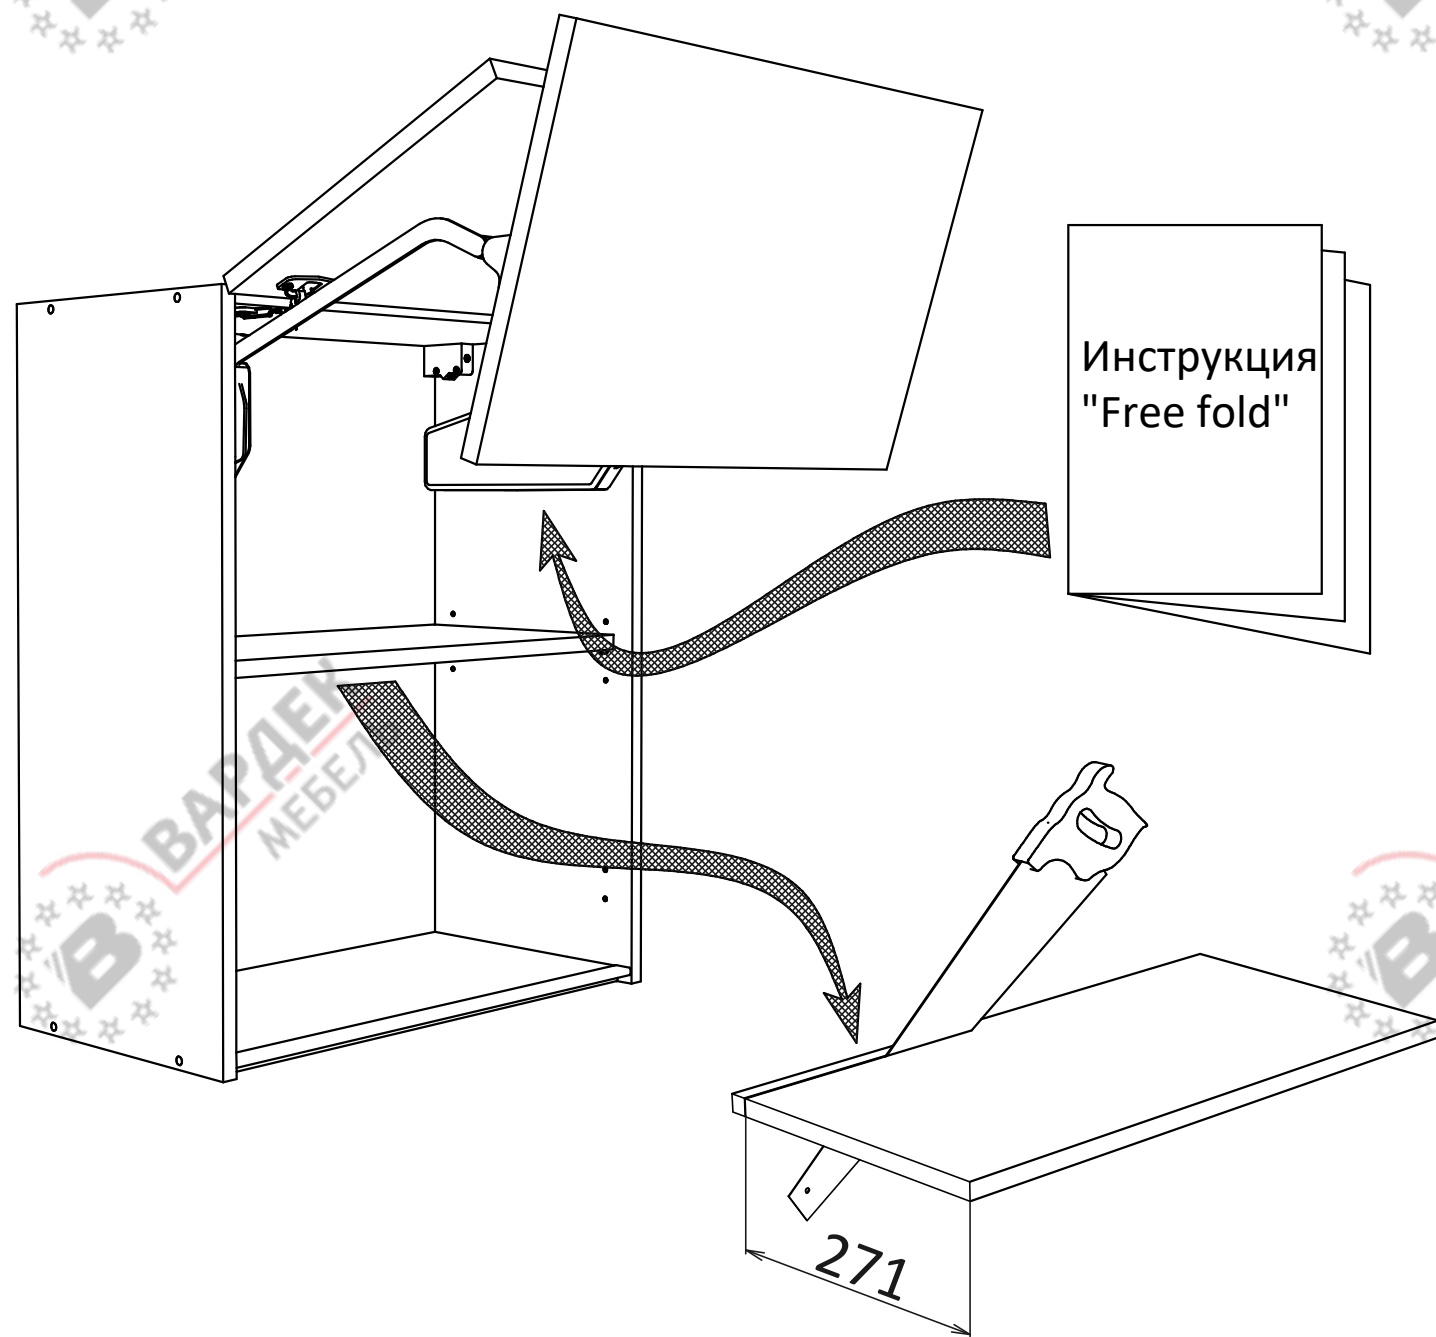

Модули Ш15-90, Ш15/92-90/92 ХайТек. Инструкция по сборке.

Список деталей

Поз.	Наименование	Кол-во
1	Фасад	1 (Ш80,90-2)
2	Бок левый/правый	2
3	Горизонт	1
4	Горизонт низ	1
5	Полка	1(Ш15/92-90/92-2)
6	Стенка задняя	1(Ш60, Ш80,90-2)
7	Профиль GOLA 1746	1
8	Профиль для ДВП	1 (Ш60, Ш80, Ш90)

Доп.
опция

ВНИМАНИЕ! Фурнитура приобретенного Вами набора может несколько отличаться от фурнитуры, указанной в инструкции.

Указана сборка модуля высотой 720 мм. Модуль высотой 920 мм собирается по аналогии.

Ш60-90

Ш80, 90

Ш15-Ш60

Ш60/92-90/92