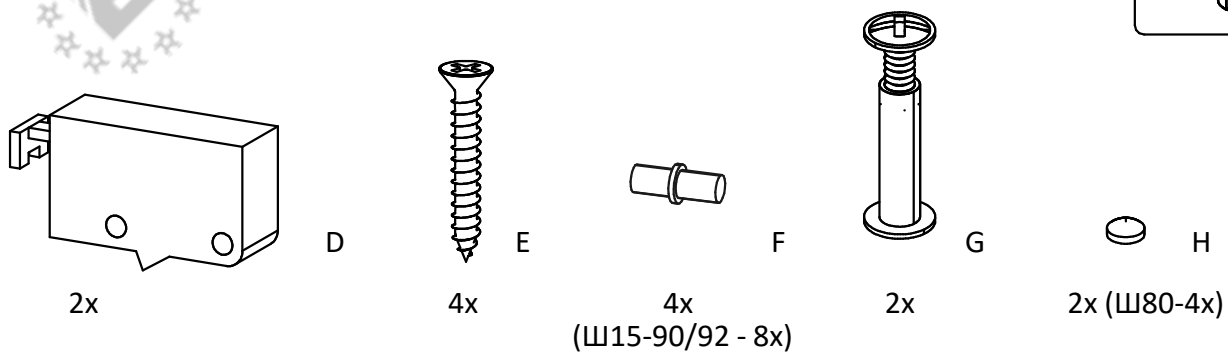

Модули Ш15-90, Ш15/92-90/92 ХайТек. Инструкция по сборке.

Список деталей

Поз.	Наименование	Кол-во
1	Фасад	1 (Ш80,90-2)
2	Бок левый/правый	2
3	Горизонт	1
4	Горизонт низ	1
5	Полка	1(Ш15/92-90/92-2)
6	Стенка задняя	1(Ш60, Ш80,90-2)
7	Профиль GOLA 1746	1
8	Профиль для ДВП	1 (Ш60, Ш80, Ш90)

Доп.
опция

ВНИМАНИЕ! Фурнитура приобретенного Вами набора может несколько отличаться от фурнитуры, указанной в инструкции.

Указана сборка модуля высотой 720 мм. Модуль высотой 920 мм собирается по аналогии.

Ш60-90

Ш80, 90

Ш15-Ш60

Ш60/92-90/92