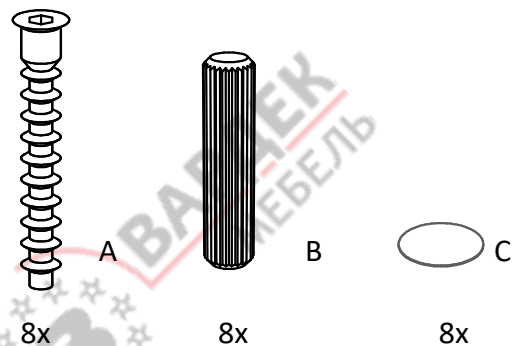

Модули Ш15-90, Ш15/92-90/92 ХайТек. Инструкция по сборке.

Список деталей

Поз.	Наименование	Кол-во
1	Фасад	1 (Ш80,90-2)
2	Бок левый/правый	2
3	Горизонт	1
4	Горизонт низ	1
5	Полка	1(Ш15/92-90/92-2)
6	Стенка задняя	1(Ш60, Ш80,90-2)
7	Профиль GOLA 1746	1
8	Профиль для ДВП	1 (Ш60, Ш80, Ш90)

Доп.
опция

ВНИМАНИЕ! Фурнитура приобретенного Вами набора может несколько отличаться от фурнитуры, указанной в инструкции.

Указана сборка модуля высотой 720 мм. Модуль высотой 920 мм собирается по аналогии.

Ш60-90

Ш80, 90

Ш15-Ш60

Ш60/92-90/92