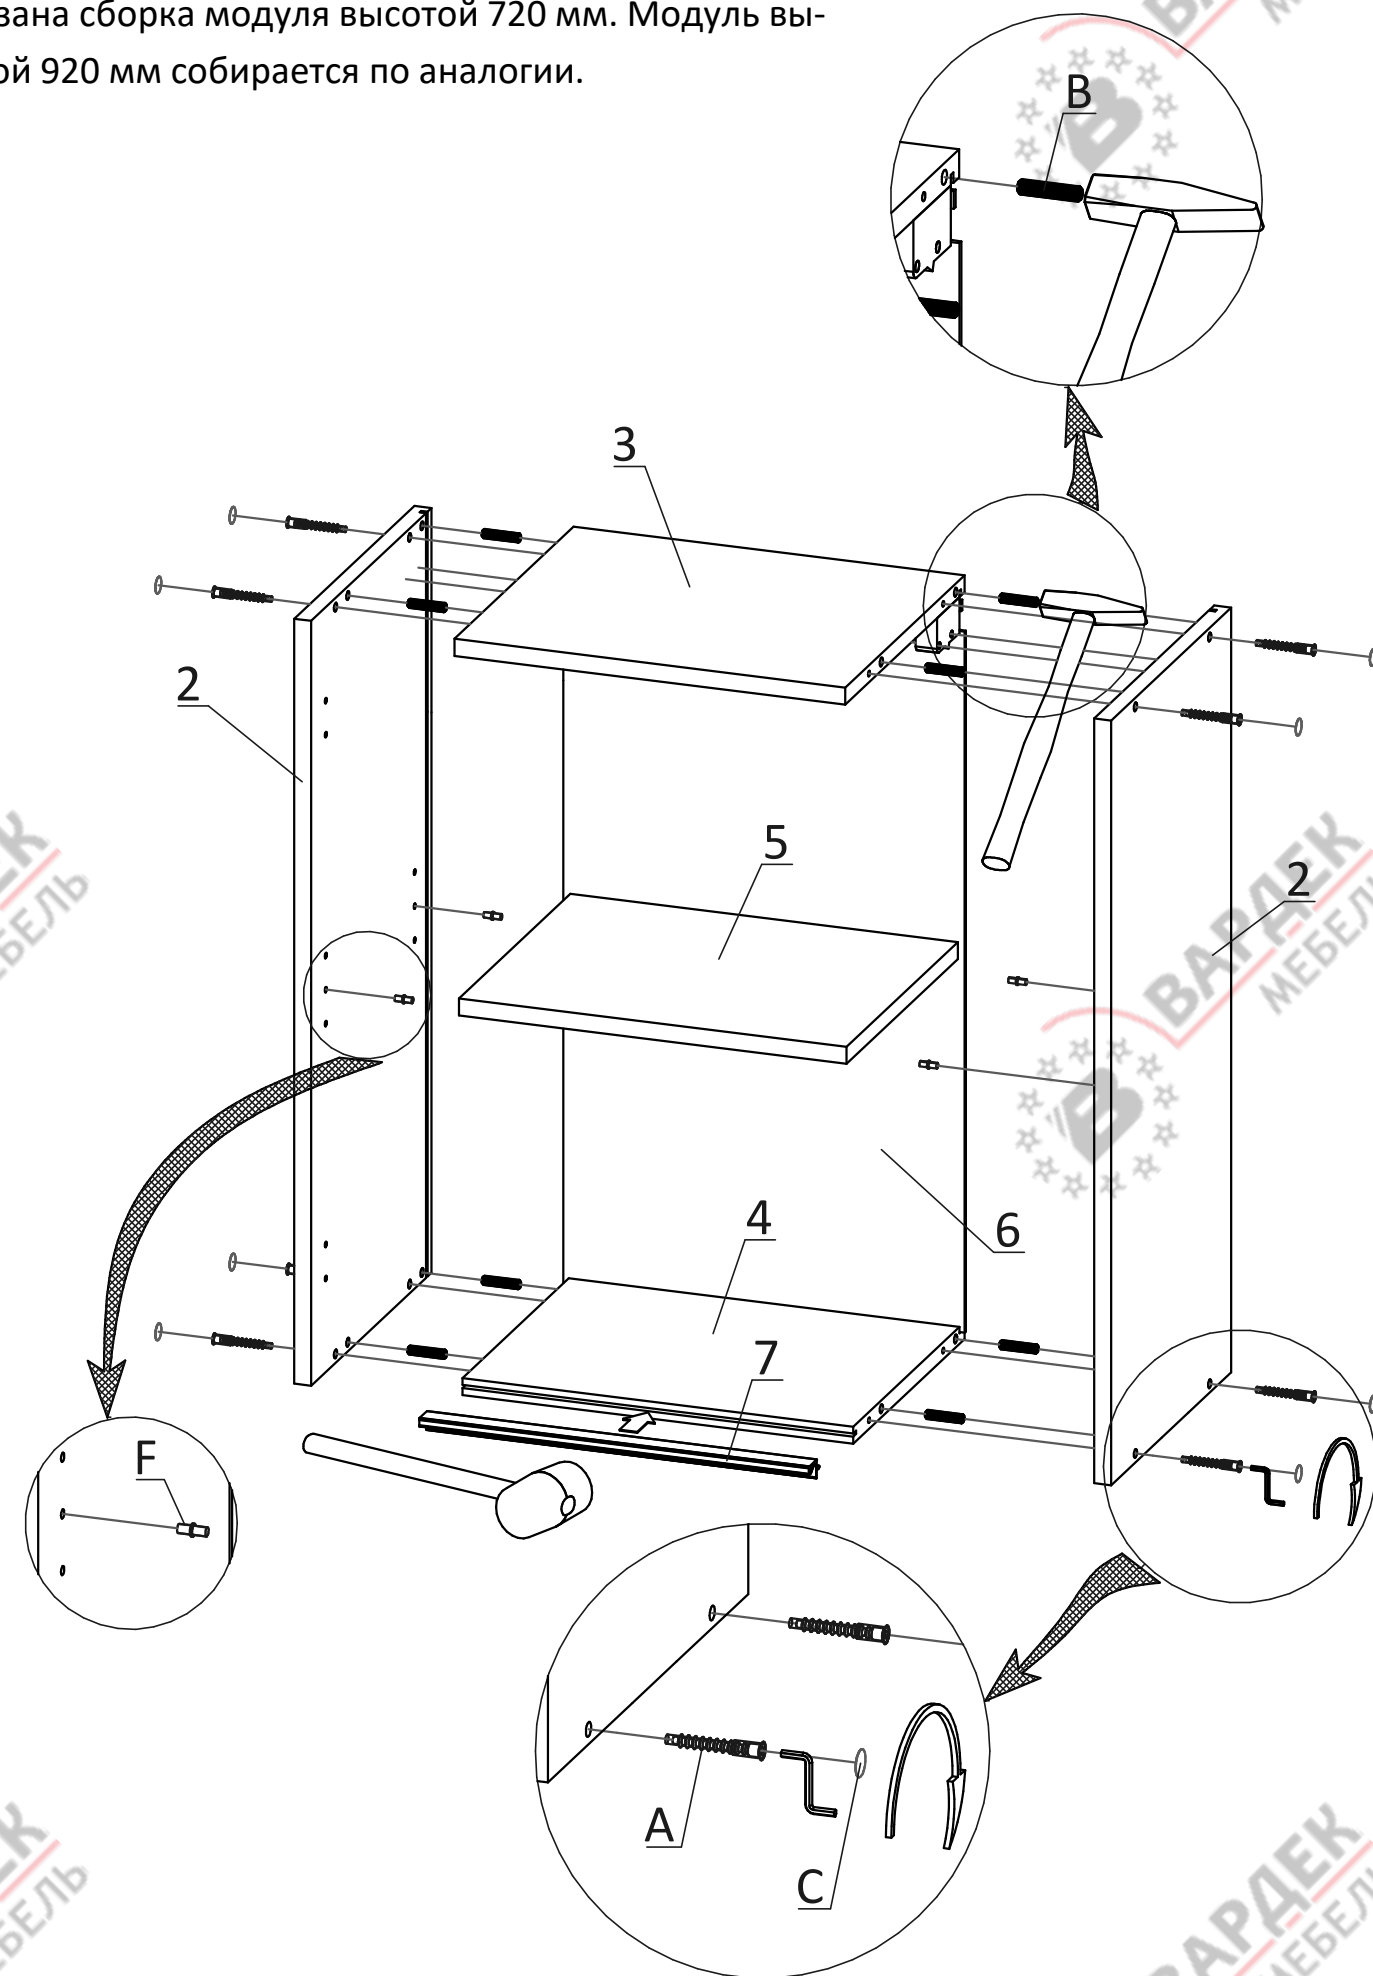

Модули Ш15-90, Ш15/92-90/92 ХайТек. Инструкция по сборке.

Список деталей

Поз.	Наименование	Кол-во
1	Фасад	1 (Ш80,90-2)
2	Бок левый/правый	2
3	Горизонт	1
4	Горизонт низ	1
5	Полка	1(Ш15/92-90/92-2)
6	Стенка задняя	1(Ш60, Ш80,90-2)
7	Профиль GOLA 1746	1
8	Профиль для ДВП	1 (Ш60, Ш80, Ш90)

Доп.
опция

ВНИМАНИЕ! Фурнитура приобретенного Вами набора может несколько отличаться от фурнитуры, указанной в инструкции.

Указана сборка модуля высотой 720 мм. Модуль высотой 920 мм собирается по аналогии.

Ш60-90

Ш80, 90

Ш15-Ш60

Ш60/92-90/92