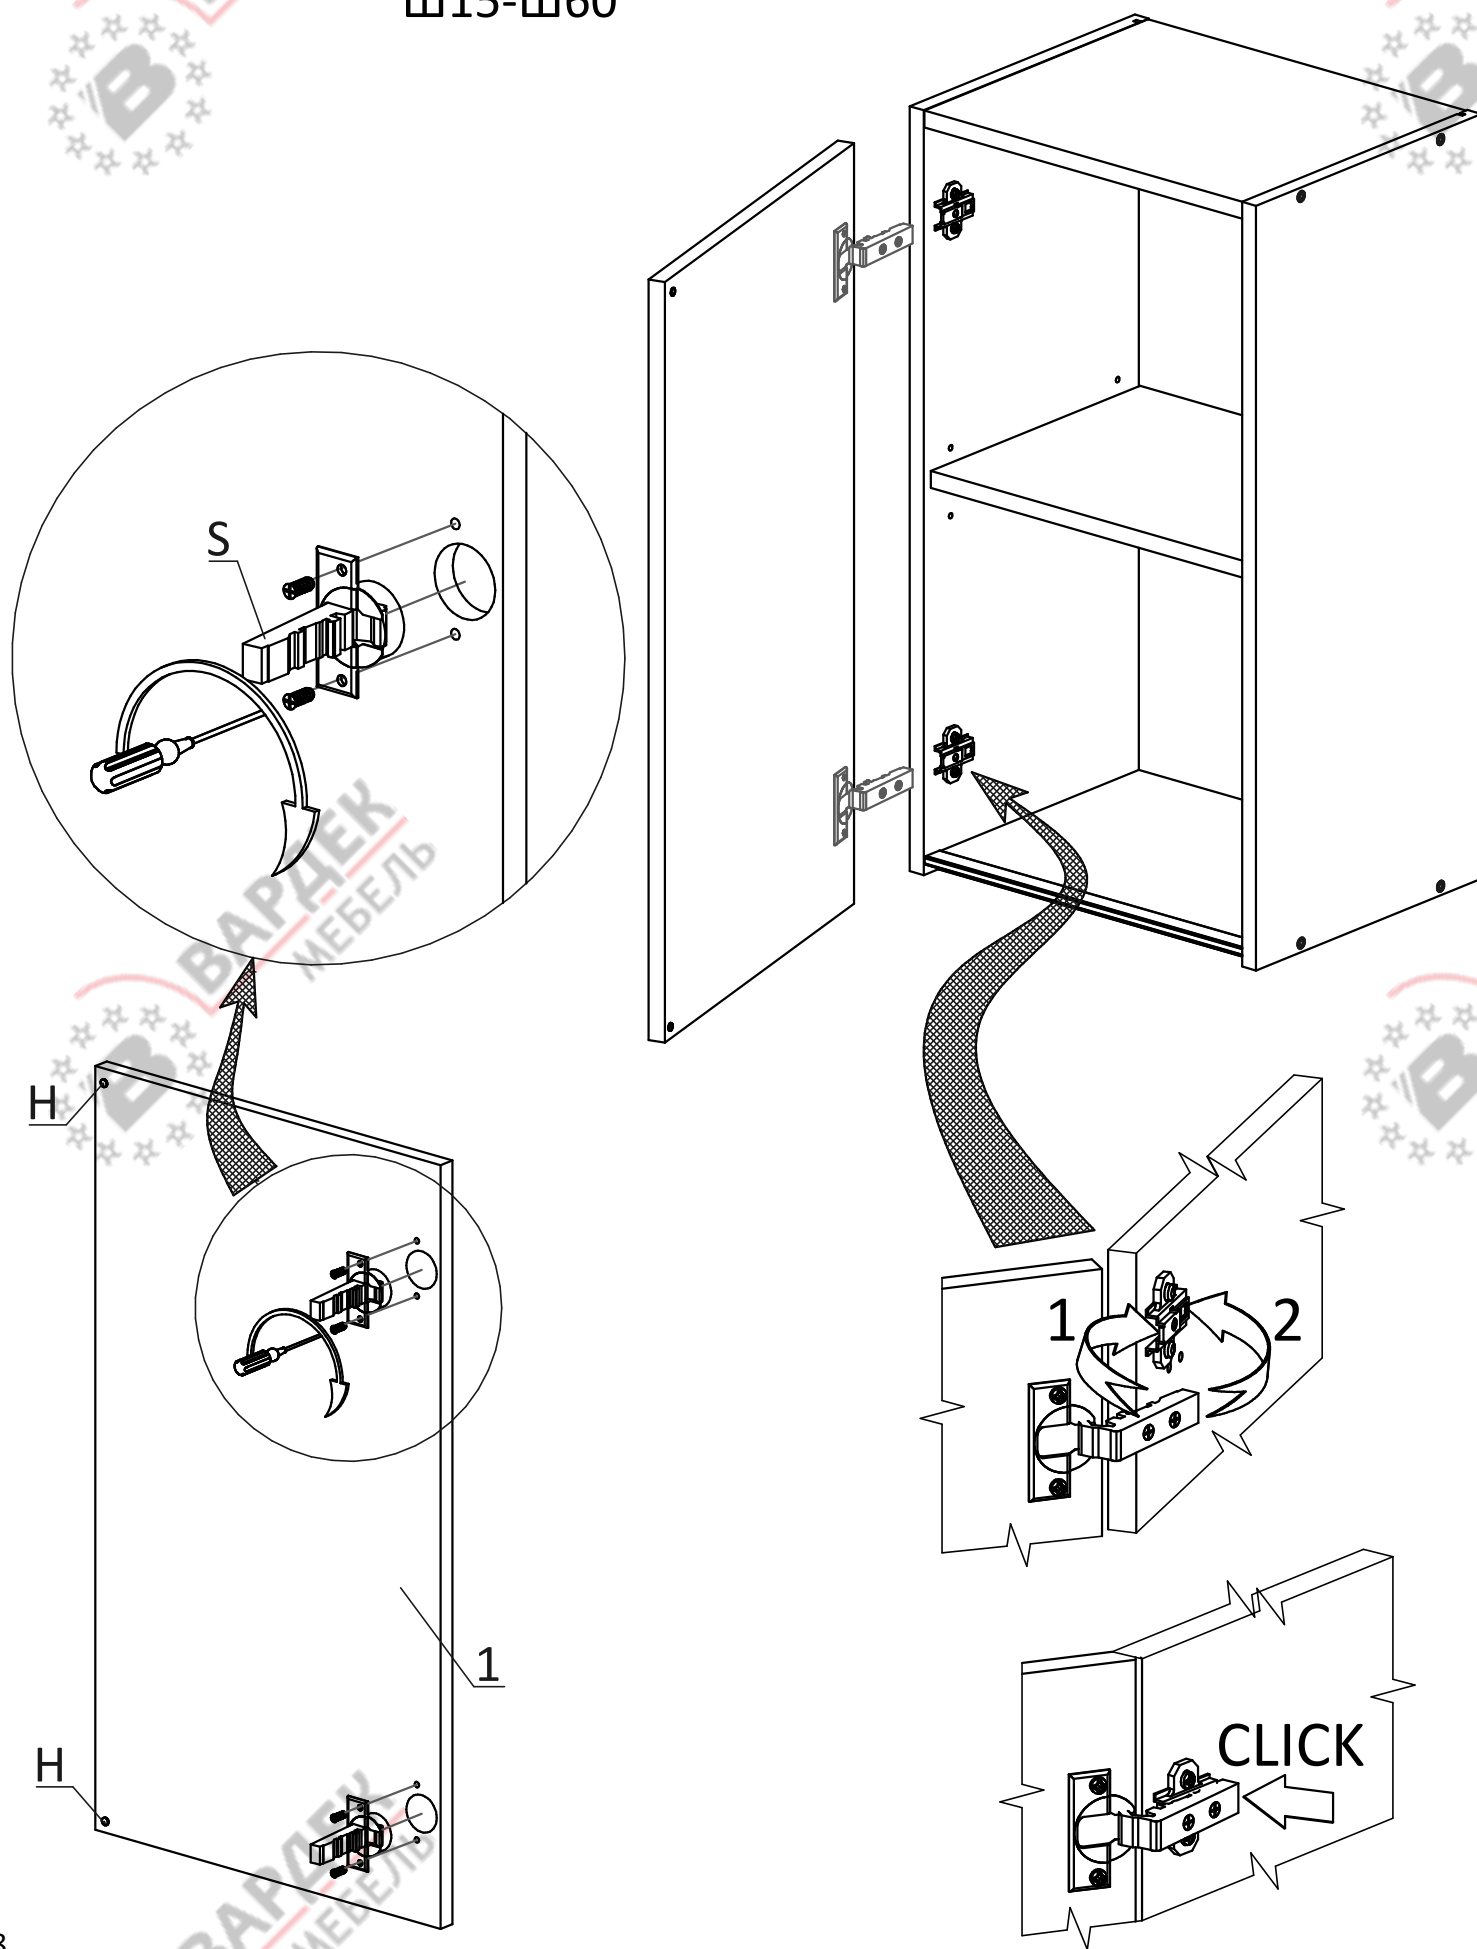

Модули Ш15-90, Ш15/92-90/92 ХайТек. Инструкция по сборке.

Список деталей

Поз.	Наименование	Кол-во
1	Фасад	1 (Ш80,90-2)
2	Бок левый/правый	2
3	Горизонт	1
4	Горизонт низ	1
5	Полка	1(Ш15/92-90/92-2)
6	Стенка задняя	1(Ш60, Ш80,90-2)
7	Профиль GOLA 1746	1
8	Профиль для ДВП	1 (Ш60, Ш80, Ш90)

Доп.
опция

ВНИМАНИЕ! Фурнитура приобретенного Вами набора может несколько отличаться от фурнитуры, указанной в инструкции.

Указана сборка модуля высотой 720 мм. Модуль высотой 920 мм собирается по аналогии.

Ш60-90

Ш80, 90

Ш15-Ш60

Ш60/92-90/92