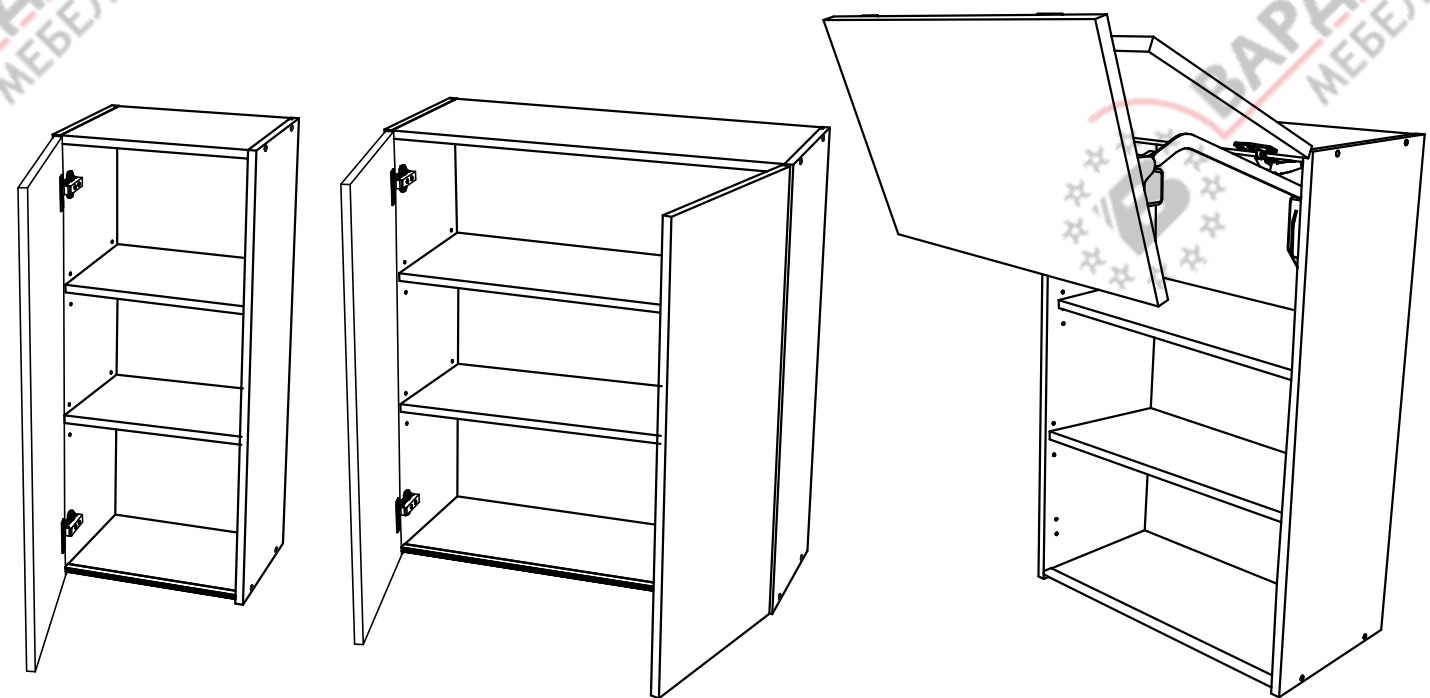

Модули Ш15-90, Ш15/92-90/92 ХайТек. Инструкция по сборке.

Список деталей

Поз.	Наименование	Кол-во
1	Фасад	1 (Ш80,90-2)
2	Бок левый/правый	2
3	Горизонт	1
4	Горизонт низ	1
5	Полка	1(Ш15/92-90/92-2)
6	Стенка задняя	1(Ш60, Ш80,90-2)
7	Профиль GOLA 1746	1
8	Профиль для ДВП	1 (Ш60, Ш80, Ш90)

Доп.
опция

ВНИМАНИЕ! Фурнитура приобретенного Вами набора может несколько отличаться от фурнитуры, указанной в инструкции.

Указана сборка модуля высотой 720 мм. Модуль высотой 920 мм собирается по аналогии.

Ш60-90

Ш80, 90

Ш15-Ш60

Ш60/92-90/92