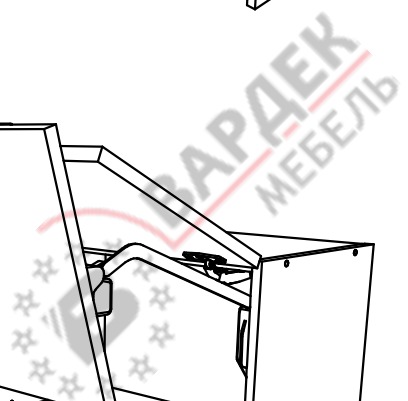

Модули Ш15-90, Ш15/92-90/92 ХайТек. Инструкция по сборке.

Список деталей

Поз.	Наименование	Кол-во
1	Фасад	1 (Ш80,90-2)
2	Бок левый/правый	2
3	Горизонт	1
4	Горизонт низ	1
5	Полка	1(Ш15/92-90/92-2)
6	Стенка задняя	1(Ш60, Ш80,90-2)
7	Профиль GOLA 1746	1
8	Профиль для ДВП	1 (Ш60, Ш80, Ш90)

Доп.
опция

ВНИМАНИЕ! Фурнитура приобретенного Вами набора может несколько отличаться от фурнитуры, указанной в инструкции.

Указана сборка модуля высотой 720 мм. Модуль высотой 920 мм собирается по аналогии.