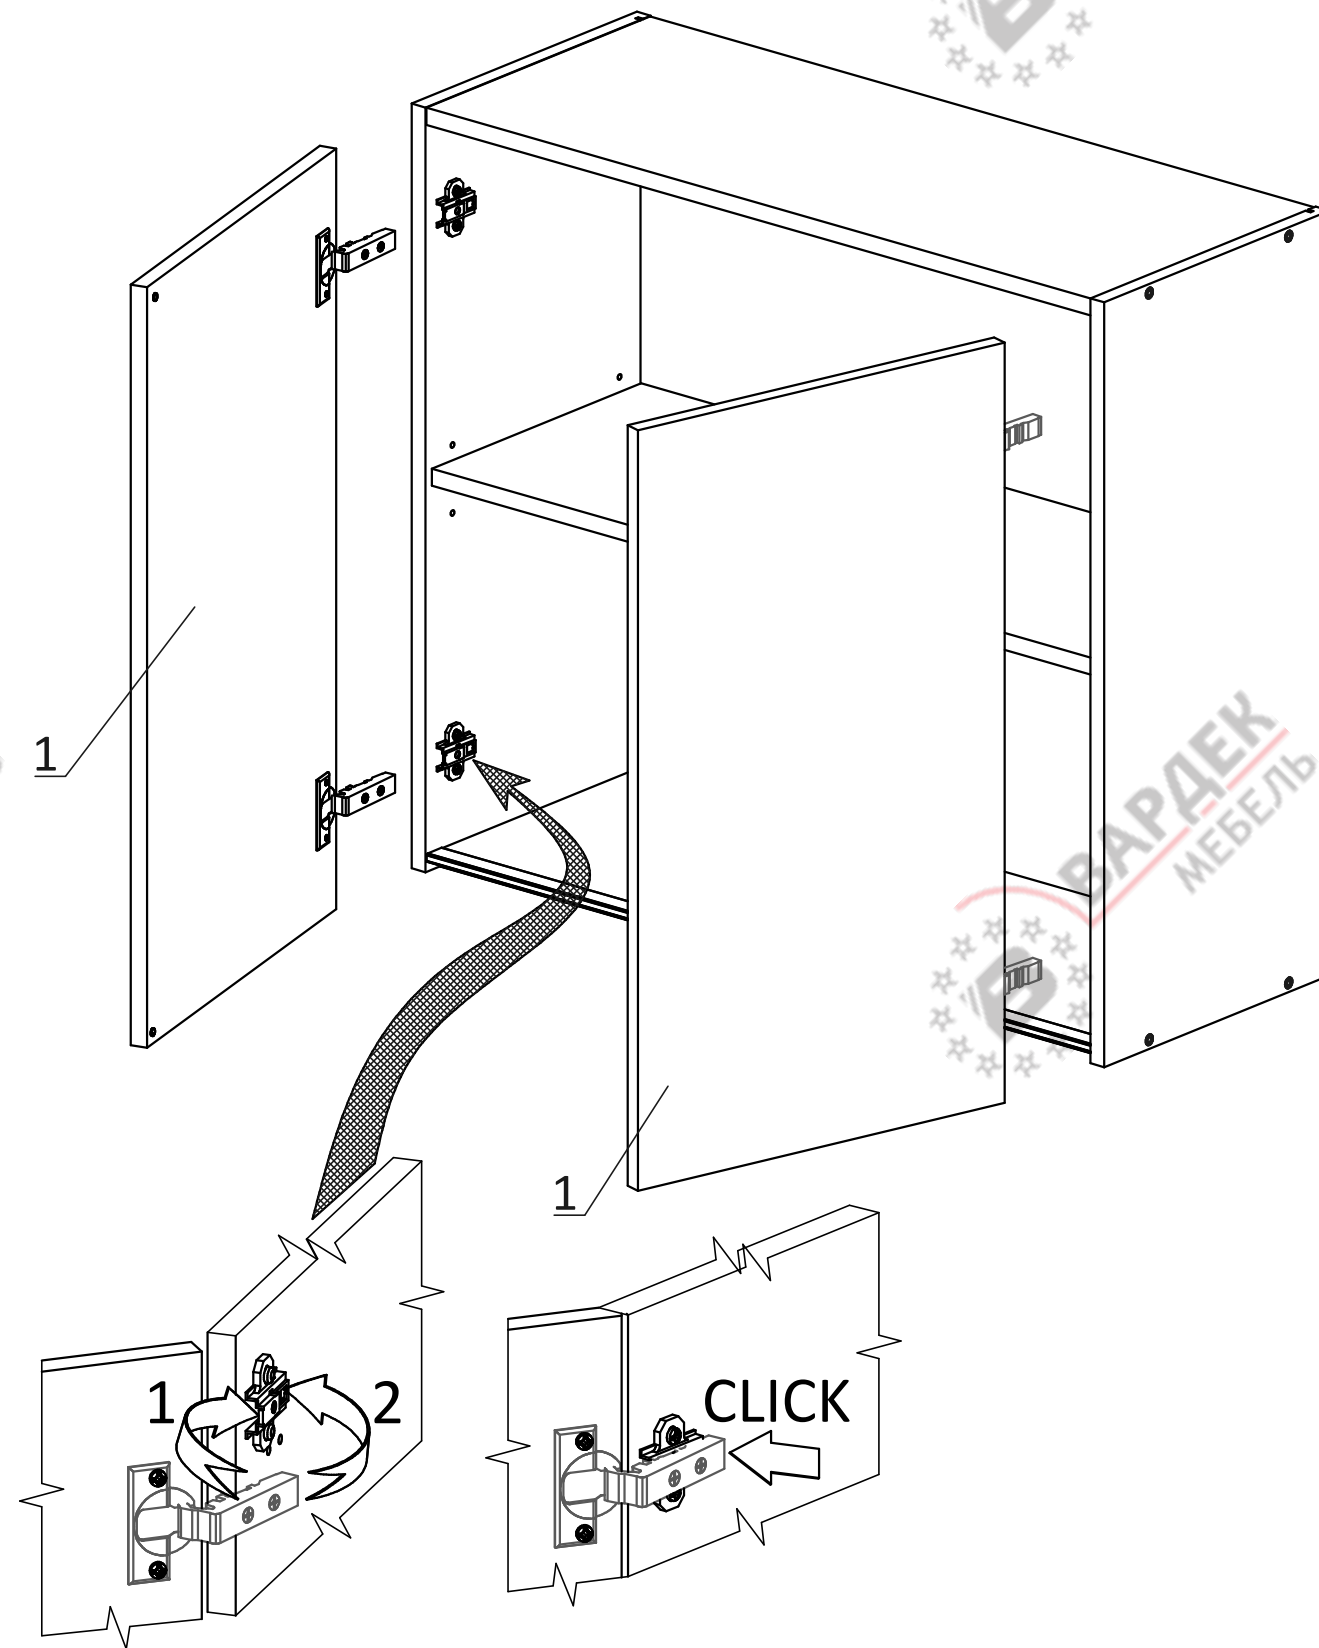

Модули Ш15-90, Ш15/92-90/92 ХайТек. Инструкция по сборке.

Список деталей

Поз.	Наименование	Кол-во
1	Фасад	1 (Ш80,90-2)
2	Бок левый/правый	2
3	Горизонт	1
4	Горизонт низ	1
5	Полка	1(Ш15/92-90/92-2)
6	Стенка задняя	1(Ш60, Ш80,90-2)
7	Профиль GOLA 1746	1
8	Профиль для ДВП	1 (Ш60, Ш80, Ш90)

Доп.
опция

ВНИМАНИЕ! Фурнитура приобретенного Вами набора может несколько отличаться от фурнитуры, указанной в инструкции.

Указана сборка модуля высотой 720 мм. Модуль высотой 920 мм собирается по аналогии.

Ш60-90

Ш80, 90

Ш15-Ш60

Ш60/92-90/92