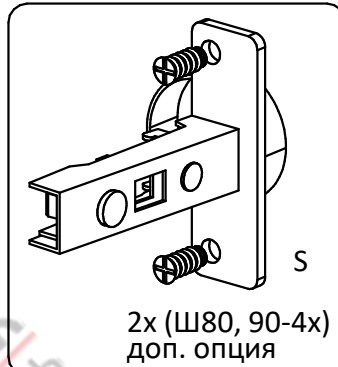

Модули Ш15-90, Ш15/92-90/92 ХайТек. Инструкция по сборке.

Список деталей

Поз.	Наименование	Кол-во
1	Фасад	1 (Ш80,90-2)
2	Бок левый/правый	2
3	Горизонт	1
4	Горизонт низ	1
5	Полка	1(Ш15/92-90/92-2)
6	Стенка задняя	1(Ш60, Ш80,90-2)
7	Профиль GOLA 1746	1
8	Профиль для ДВП	1 (Ш60, Ш80, Ш90)

Доп.
опция

ВНИМАНИЕ! Фурнитура приобретенного Вами набора может несколько отличаться от фурнитуры, указанной в инструкции.

Указана сборка модуля высотой 720 мм. Модуль высотой 920 мм собирается по аналогии.