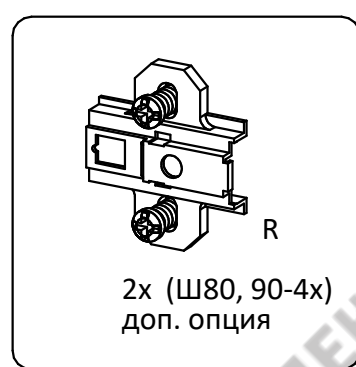

Модули Ш15-90, Ш15/92-90/92 ХайТек. Инструкция по сборке.

Список деталей

Поз.	Наименование	Кол-во
1	Фасад	1 (Ш80,90-2)
2	Бок левый/правый	2
3	Горизонт	1
4	Горизонт низ	1
5	Полка	1(Ш15/92-90/92-2)
6	Стенка задняя	1(Ш60, Ш80,90-2)
7	Профиль GOLA 1746	1
8	Профиль для ДВП	1 (Ш60, Ш80, Ш90)

Доп.
опция

ВНИМАНИЕ! Фурнитура приобретенного Вами набора может несколько отличаться от фурнитуры, указанной в инструкции.

Указана сборка модуля высотой 720 мм. Модуль высотой 920 мм собирается по аналогии.