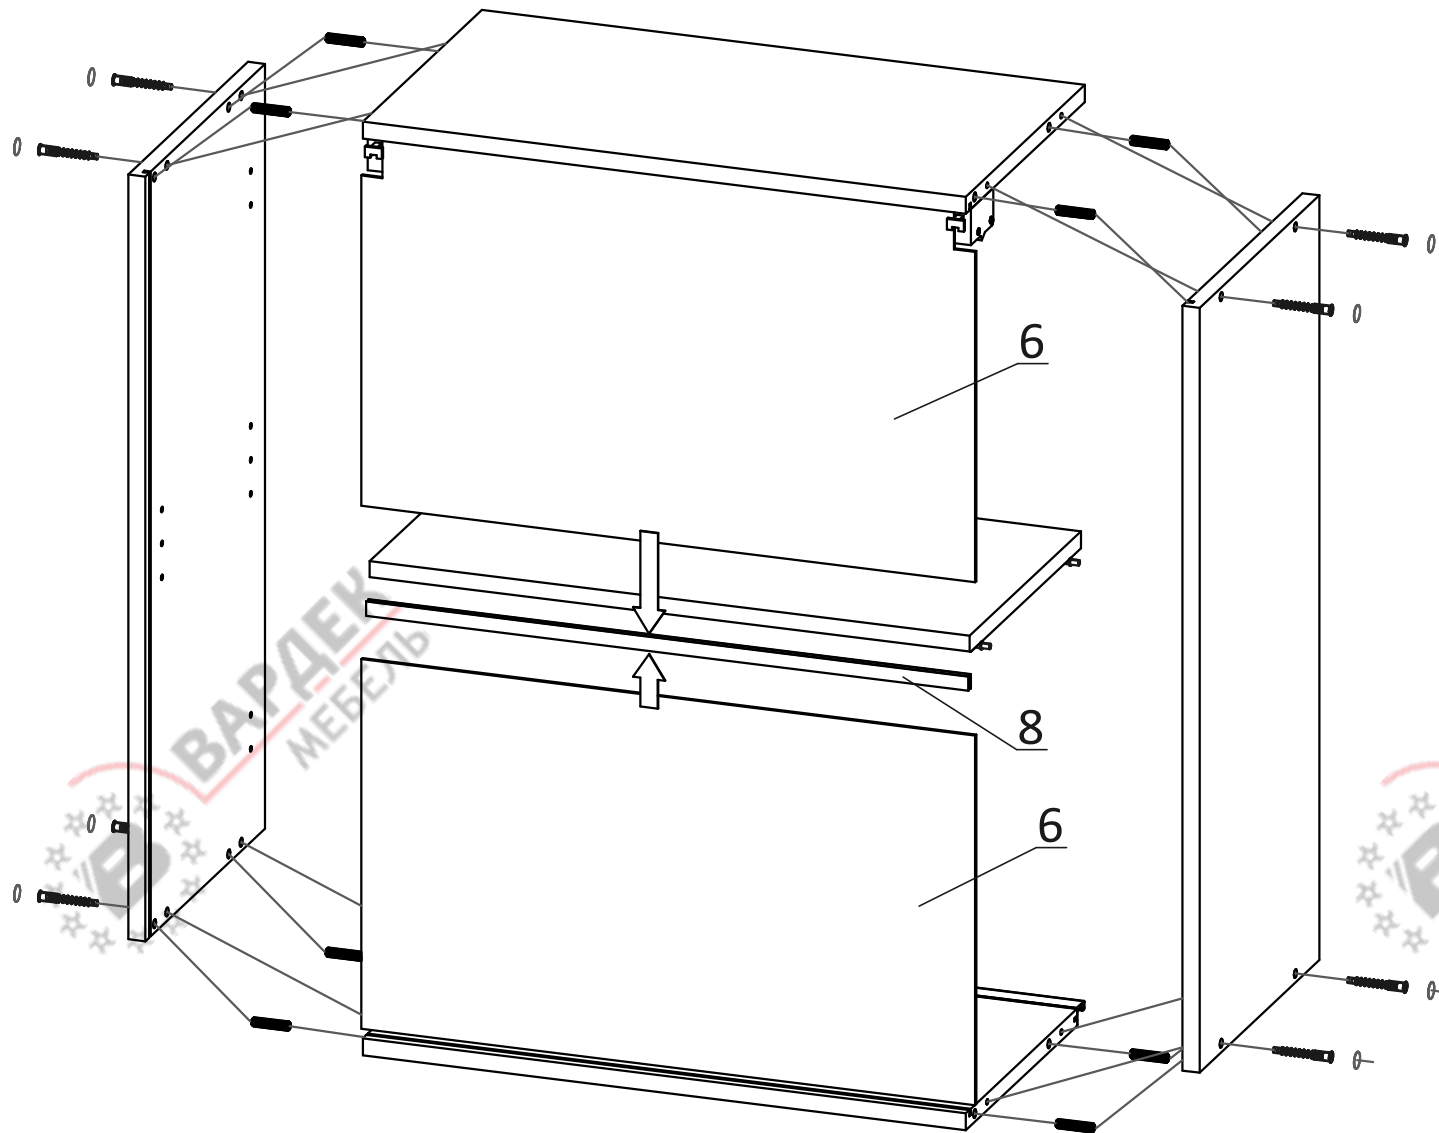

Модули Ш15-90, Ш15/92-90/92 ХайТек. Инструкция по сборке.

Список деталей

Поз.	Наименование	Кол-во
1	Фасад	1 (Ш80,90-2)
2	Бок левый/правый	2
3	Горизонт	1
4	Горизонт низ	1
5	Полка	1(Ш15/92-90/92-2)
6	Стенка задняя	1(Ш60, Ш80,90-2)
7	Профиль GOLA 1746	1
8	Профиль для ДВП	1 (Ш60, Ш80, Ш90)

Доп.
опция

ВНИМАНИЕ! Фурнитура приобретенного Вами набора может несколько отличаться от фурнитуры, указанной в инструкции.

Указана сборка модуля высотой 720 мм. Модуль высотой 920 мм собирается по аналогии.

Ш60-90

Ш80, 90

Ш15-Ш60

Ш60/92-90/92