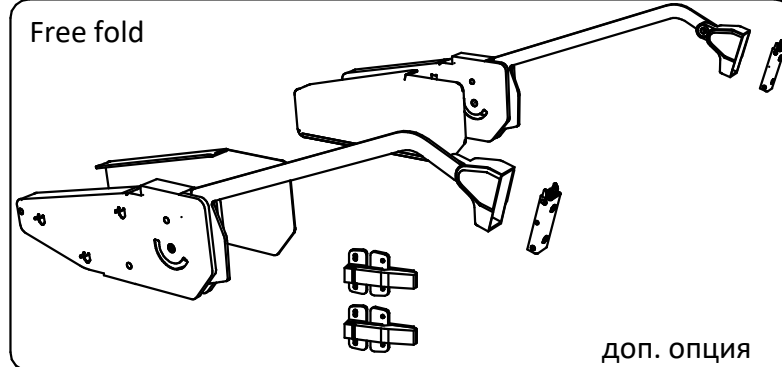

Модули Ш15-90, Ш15/92-90/92 ХайТек. Инструкция по сборке.

Список деталей

Поз.	Наименование	Кол-во
1	Фасад	1 (Ш80,90-2)
2	Бок левый/правый	2
3	Горизонт	1
4	Горизонт низ	1
5	Полка	1(Ш15/92-90/92-2)
6	Стенка задняя	1(Ш60, Ш80,90-2)
7	Профиль GOLA 1746	1
8	Профиль для ДВП	1 (Ш60, Ш80, Ш90)

Доп.
опция

ВНИМАНИЕ! Фурнитура приобретенного Вами набора может несколько отличаться от фурнитуры, указанной в инструкции.

Указана сборка модуля высотой 720 мм. Модуль высотой 920 мм собирается по аналогии.

Ш60-90

Ш80, 90

Ш15-Ш60

Ш60/92-90/92