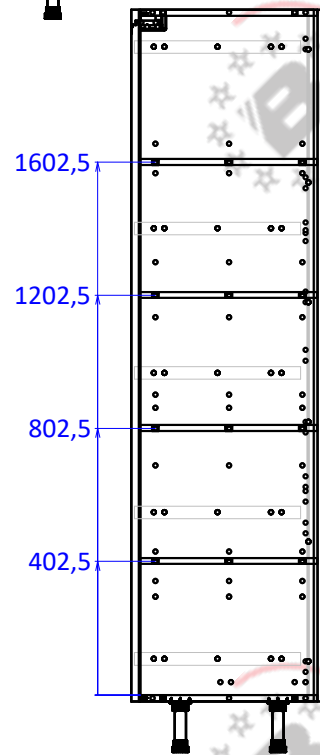

Пенал ПН208 ХайТек Премиум. Инструкция по сборке.

Список деталей

Поз.	Наименование	Кол-во	
1	Накладка	1	Доп. опция
2	Бок широкий левый (правый)	1	
3	Бок узкий правый (левый)	1	
4	Горизонт	2	
5	Полка стяжная	4	
6	Профиль GOLA 8033	1	Доп. опция
7	Брусок крепежный	5	
8	Стенка задняя	1	
9	Фасад 1316x596	1	Доп. опция
10	Фасад 716x596	1 (2 для вар.1)	Доп. опция
11	Фасад 2036...2076x596	1	Доп. опция
12	Фасад 322x596 для ящика	1	Доп. опция
13	Профиль GOLA 8032	1	Доп. опция
14	Фасад 1316...1356x596	1	Доп. опция
15	Фасад 716...756x596	1	Доп. опция

Фасад 716...456x596-x2
 Фасад 1316...1356x596-x3
 Фасад 2036...2076x596-x4

Доп. опция 1x

ВНИМАНИЕ! Фурнитура приобретенного Вами набора может несколько отличаться от фурнитуры, указанной в инструкции.

ПН208 ХайТек Премиум левый

ПН208 ХайТек Премиум правый

Варианты использования профиля GOLA 8032

В инструкции указана сборка левого пенала. Правый собирается по аналогии с левым.

ВНИМАНИЕ !

Опрокидывание мебели может привести к серьезным или смертельным телесным повреждениям. Для предотвращения опрокидывания мебель должна быть постоянно прикреплена к стене.