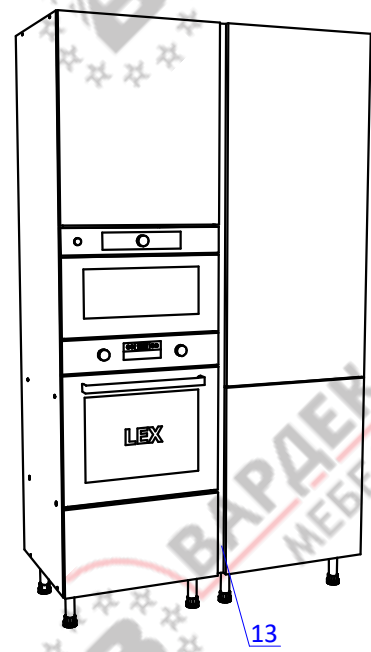

Пенал ПН208 ХайТек Премиум. Инструкция по сборке.

Список деталей

Поз.	Наименование	Кол-во	
1	Накладка	1	Доп. опция
2	Бок широкий левый (правый)	1	
3	Бок узкий правый (левый)	1	
4	Горизонт	2	
5	Полка стяжная	4	
6	Профиль GOLA 8033	1	Доп. опция
7	Брусок крепежный	5	
8	Стенка задняя	1	
9	Фасад 1316x596	1	Доп. опция
10	Фасад 716x596	1 (2 для вар.1)	Доп. опция
11	Фасад 2036...2076x596	1	Доп. опция
12	Фасад 322x596 для ящика	1	Доп. опция
13	Профиль GOLA 8032	1	Доп. опция
14	Фасад 1316...1356x596	1	Доп. опция
15	Фасад 716...756x596	1	Доп. опция

Фасад 716...456x596-x2
 Фасад 1316...1356x596-x3
 Фасад 2036...2076x596-x4

Доп. опция 1x

ВНИМАНИЕ! Фурнитура приобретенного Вами набора может несколько отличаться от фурнитуры, указанной в инструкции.

ПН208 ХайТек Премиум левый

ПН208 ХайТек Премиум правый

Варианты использования профиля GOLA 8032

В инструкции указана сборка левого пенала. Правый собирается по аналогии с левым.

ВНИМАНИЕ !

Опрокидывание мебели может привести к серьезным или смертельным телесным повреждениям. Для предотвращения опрокидывания мебель должна быть постоянно прикреплена к стене.