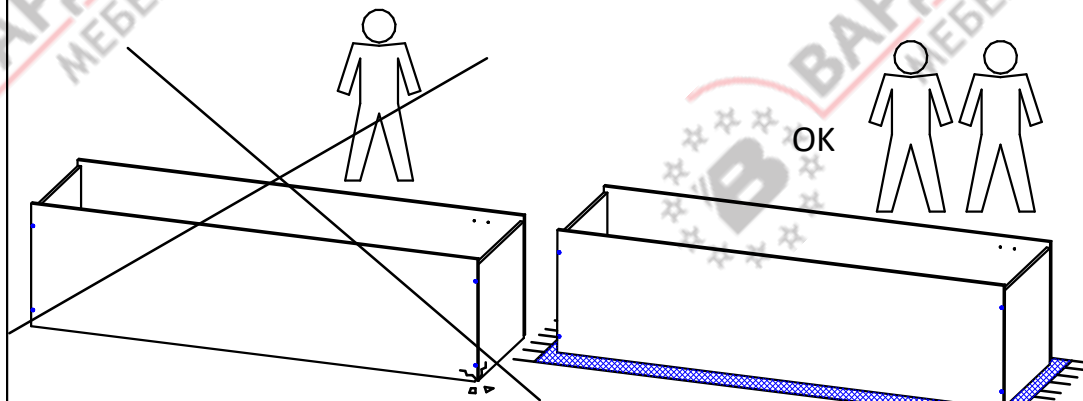

ПН208 ХайТек Премиум левый