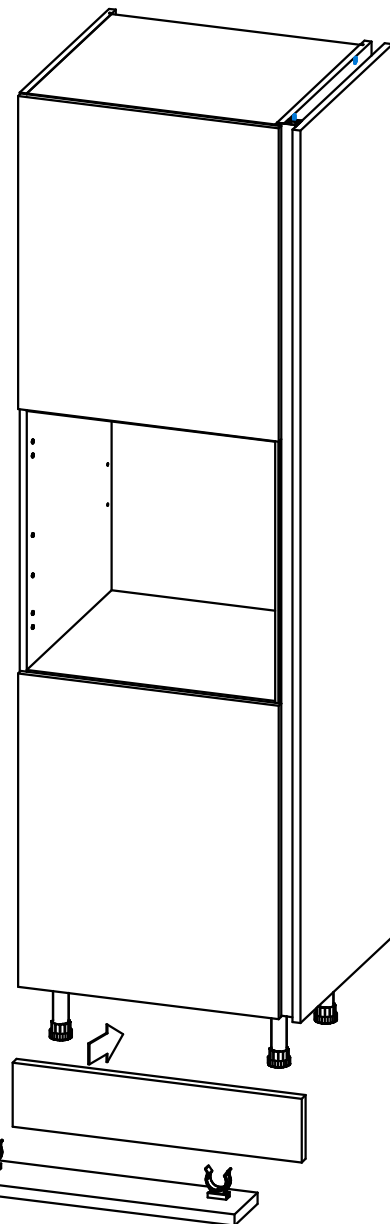

Пенал ПН208 ХайТек Премиум. Инструкция по сборке.

Список деталей

Поз.	Наименование	Кол-во	
1	Накладка	1	Доп. опция
2	Бок широкий левый (правый)	1	
3	Бок узкий правый (левый)	1	
4	Горизонт	2	
5	Полка стяжная	4	
6	Профиль GOLA 8033	1	Доп. опция
7	Брусок крепежный	5	
8	Стенка задняя	1	
9	Фасад 1316x596	1	Доп. опция
10	Фасад 716x596	1 (2 для вар.1)	Доп. опция
11	Фасад 2036...2076x596	1	Доп. опция
12	Фасад 322x596 для ящика	1	Доп. опция
13	Профиль GOLA 8032	1	Доп. опция
14	Фасад 1316...1356x596	1	Доп. опция
15	Фасад 716...756x596	1	Доп. опция

Фасад 716...456x596-x2
 Фасад 1316...1356x596-x3
 Фасад 2036...2076x596-x4

Доп. опция 1x

ВНИМАНИЕ! Фурнитура приобретенного Вами набора может несколько отличаться от фурнитуры, указанной в инструкции.

ПН208 ХайТек Премиум левый

ПН208 ХайТек Премиум правый

Варианты использования профиля GOLA 8032

В инструкции указана сборка левого пенала. Правый собирается по аналогии с левым.

ВНИМАНИЕ !

Опрокидывание мебели может привести к серьезным или смертельным телесным повреждениям. Для предотвращения опрокидывания мебель должна быть постоянно прикреплена к стене.