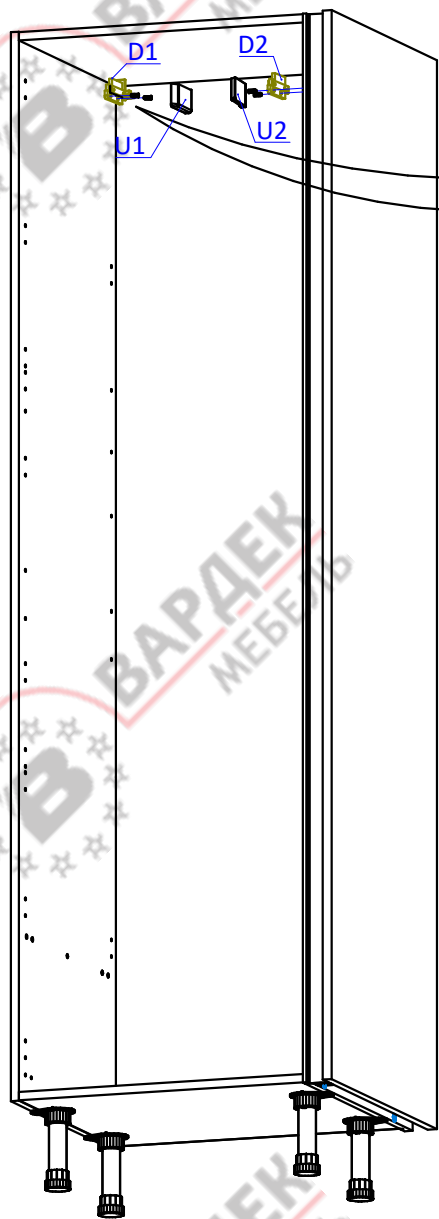

Пенал ПН208 ХайТек Премиум. Инструкция по сборке.

Список деталей

Поз.	Наименование	Кол-во	
1	Накладка	1	Доп. опция
2	Бок широкий левый (правый)	1	
3	Бок узкий правый (левый)	1	
4	Горизонт	2	
5	Полка стяжная	4	
6	Профиль GOLA 8033	1	Доп. опция
7	Брусок крепежный	5	
8	Стенка задняя	1	
9	Фасад 1316x596	1	Доп. опция
10	Фасад 716x596	1 (2 для вар.1)	Доп. опция
11	Фасад 2036...2076x596	1	Доп. опция
12	Фасад 322x596 для ящика	1	Доп. опция
13	Профиль GOLA 8032	1	Доп. опция
14	Фасад 1316...1356x596	1	Доп. опция
15	Фасад 716...756x596	1	Доп. опция

Фасад 716...456x596-x2
 Фасад 1316...1356x596-x3
 Фасад 2036...2076x596-x4

Доп. опция 1x

ВНИМАНИЕ! Фурнитура приобретенного Вами набора может несколько отличаться от фурнитуры, указанной в инструкции.

ПН208 ХайТек Премиум левый

ПН208 ХайТек Премиум правый

Варианты использования профиля GOLA 8032

В инструкции указана сборка левого пенала. Правый собирается по аналогии с левым.

ВНИМАНИЕ !

Опрокидывание мебели может привести к серьезным или смертельным телесным повреждениям. Для предотвращения опрокидывания мебель должна быть постоянно прикреплена к стене.