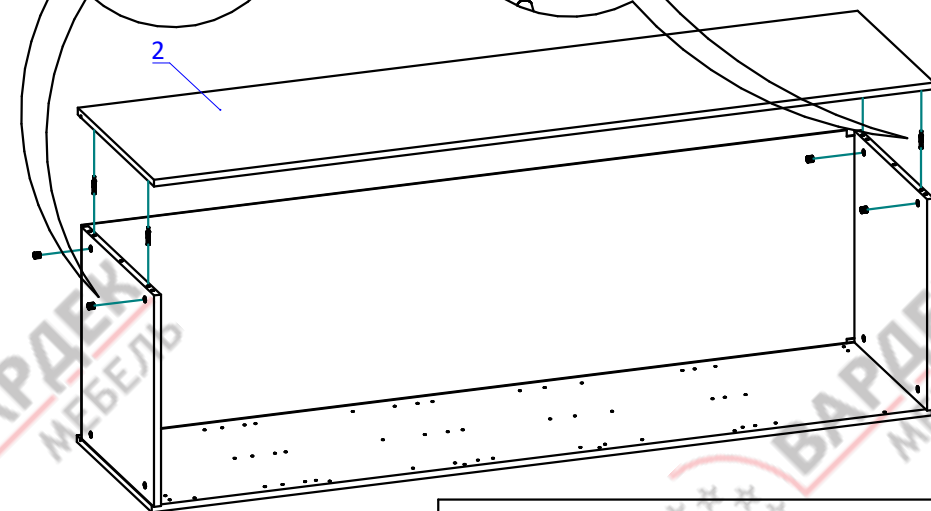

ПН208 ХайТек Премиум правый

Варианты использования профиля GOLA 8032

В инструкции указана сборка левого пенала. Правый собирается по аналогии с левым.

ВНИМАНИЕ !

Опрокидывание мебели может привести к серьезным или смертельным телесным повреждениям. Для предотвращения опрокидывания мебель должна быть постоянно прикреплена к стене.