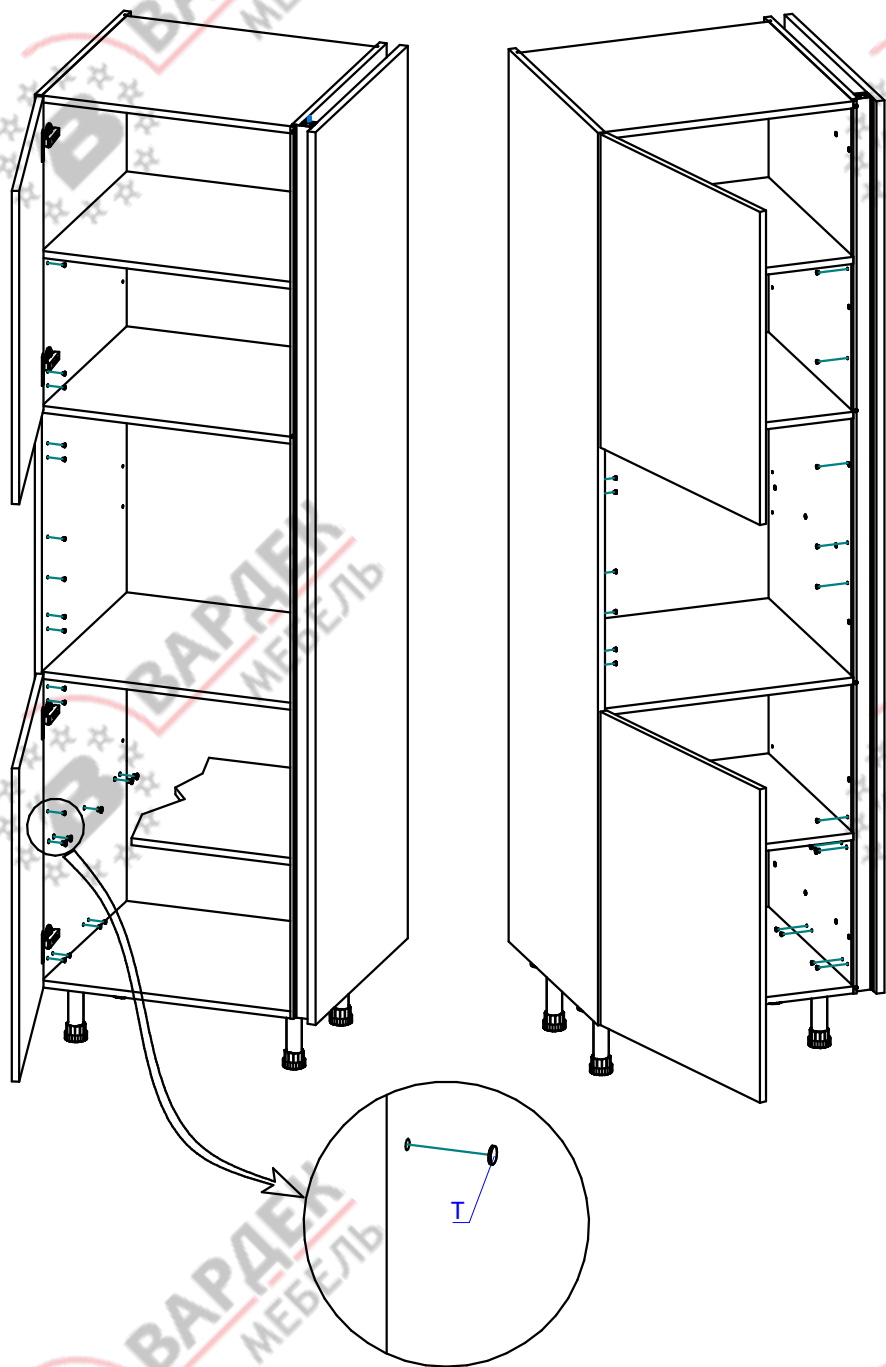

Пенал ПН208 ХайТек Премиум. Инструкция по сборке.

Список деталей

Поз.	Наименование	Кол-во	
1	Накладка	1	Доп. опция
2	Бок широкий левый (правый)	1	
3	Бок узкий правый (левый)	1	
4	Горизонт	2	
5	Полка стяжная	4	
6	Профиль GOLA 8033	1	Доп. опция
7	Брусок крепежный	5	
8	Стенка задняя	1	
9	Фасад 1316x596	1	Доп. опция
10	Фасад 716x596	1 (2 для вар.1)	Доп. опция
11	Фасад 2036...2076x596	1	Доп. опция
12	Фасад 322x596 для ящика	1	Доп. опция
13	Профиль GOLA 8032	1	Доп. опция
14	Фасад 1316...1356x596	1	Доп. опция
15	Фасад 716...756x596	1	Доп. опция

Фасад 716...456x596-x2
 Фасад 1316...1356x596-x3
 Фасад 2036...2076x596-x4

Доп. опция 1x

ВНИМАНИЕ! Фурнитура приобретенного Вами набора может несколько отличаться от фурнитуры, указанной в инструкции.

ПН208 ХайТек Премиум левый

ПН208 ХайТек Премиум правый

Варианты использования профиля GOLA 8032

В инструкции указана сборка левого пенала. Правый собирается по аналогии с левым.

ВНИМАНИЕ !

Опрокидывание мебели может привести к серьезным или смертельным телесным повреждениям. Для предотвращения опрокидывания мебель должна быть постоянно прикреплена к стене.