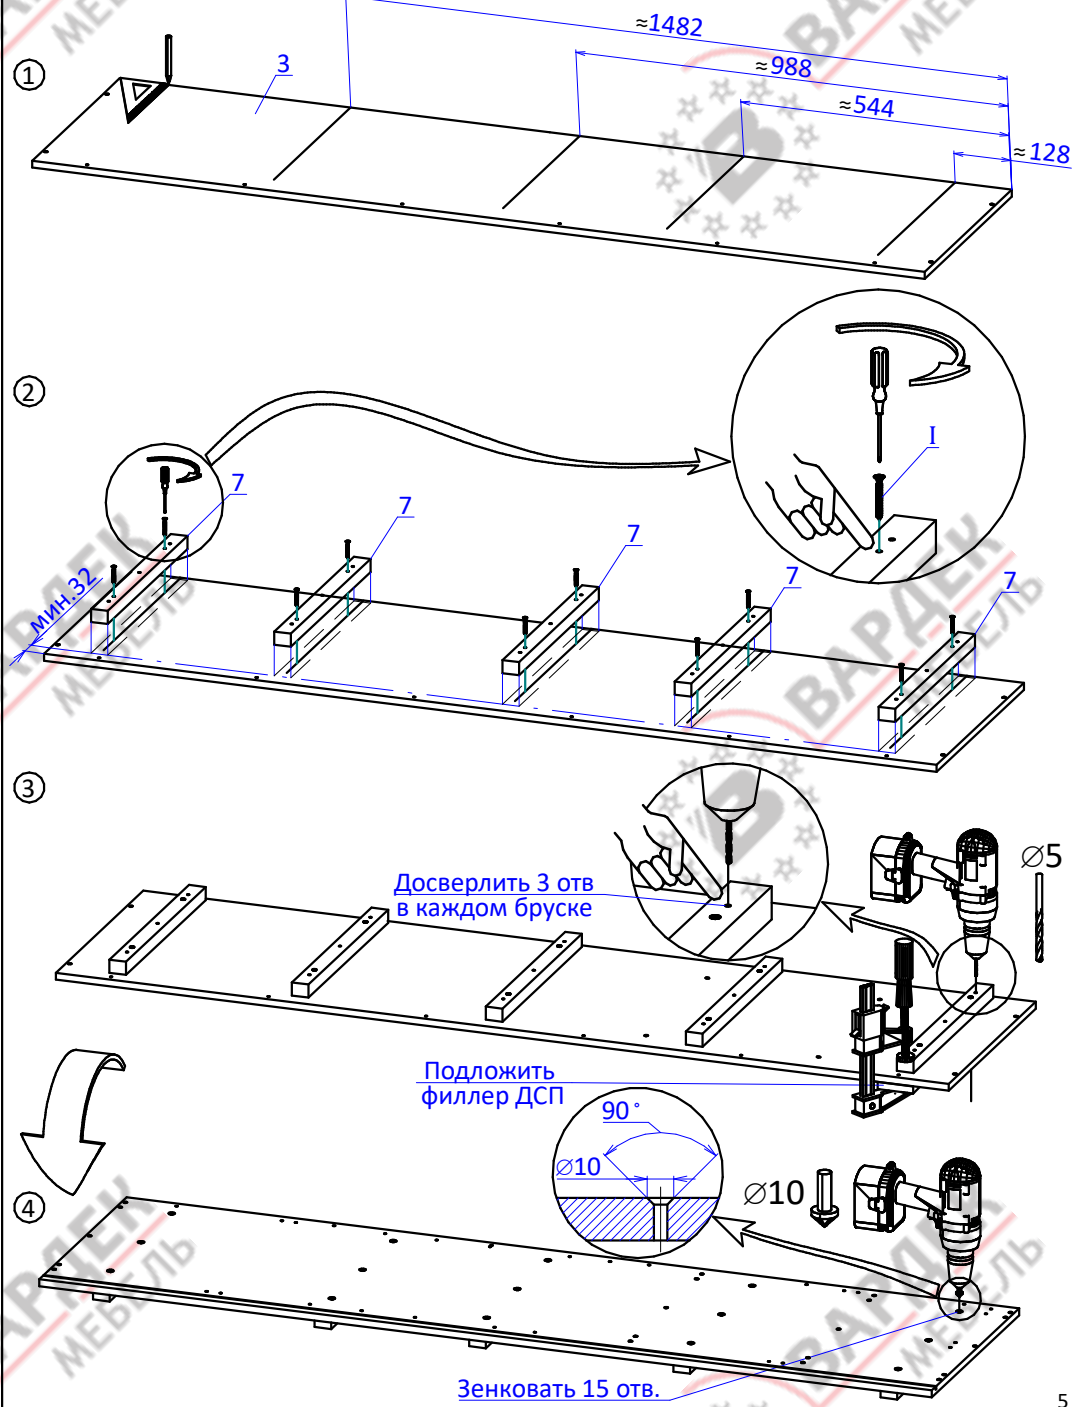

Пенал ПН208 ХайТек Премиум. Инструкция по сборке.

Список деталей

Поз.	Наименование	Кол-во	
1	Накладка	1	Доп. опция
2	Бок широкий левый (правый)	1	
3	Бок узкий правый (левый)	1	
4	Горизонт	2	
5	Полка стяжная	4	
6	Профиль GOLA 8033	1	Доп. опция
7	Брусок крепежный	5	
8	Стенка задняя	1	
9	Фасад 1316x596	1	Доп. опция
10	Фасад 716x596	1 (2 для вар.1)	Доп. опция
11	Фасад 2036...2076x596	1	Доп. опция
12	Фасад 322x596 для ящика	1	Доп. опция
13	Профиль GOLA 8032	1	Доп. опция
14	Фасад 1316...1356x596	1	Доп. опция
15	Фасад 716...756x596	1	Доп. опция

ПН208 ХайТек Премиум правый

Варианты использования профиля GOLA 8032

В инструкции указана сборка левого пенала. Правый собирается по аналогии с левым.

ВНИМАНИЕ !

Опрокидывание мебели может привести к серьезным или смертельным телесным повреждениям. Для предотвращения опрокидывания мебель должна быть постоянно прикреплена к стене.