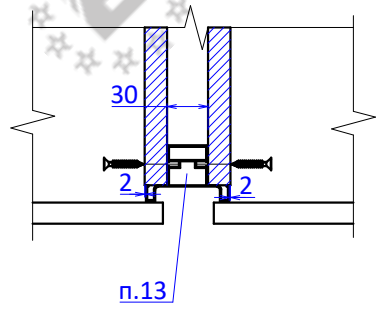

Пенал ПН208 ХайТек Премиум. Инструкция по сборке.

Список деталей

Поз.	Наименование	Кол-во	
1	Накладка	1	Доп. опция
2	Бок широкий левый (правый)	1	
3	Бок узкий правый (левый)	1	
4	Горизонт	2	
5	Полка стяжная	4	
6	Профиль GOLA 8033	1	Доп. опция
7	Брусок крепежный	5	
8	Стенка задняя	1	
9	Фасад 1316x596	1	Доп. опция
10	Фасад 716x596	1 (2 для вар.1)	Доп. опция
11	Фасад 2036...2076x596	1	Доп. опция
12	Фасад 322x596 для ящика	1	Доп. опция
13	Профиль GOLA 8032	1	Доп. опция
14	Фасад 1316...1356x596	1	Доп. опция
15	Фасад 716...756x596	1	Доп. опция

Фасад 716...456x596-x2
 Фасад 1316...1356x596-x3
 Фасад 2036...2076x596-x4

Доп. опция 1x

ВНИМАНИЕ! Фурнитура приобретенного Вами набора может несколько отличаться от фурнитуры, указанной в инструкции.

ПН208 ХайТек Премиум левый

ПН208 ХайТек Премиум правый

Варианты использования профиля GOLA 8032

В инструкции указана сборка левого пенала. Правый собирается по аналогии с левым.

ВНИМАНИЕ !

Опрокидывание мебели может привести к серьезным или смертельным телесным повреждениям. Для предотвращения опрокидывания мебель должна быть постоянно прикреплена к стене.