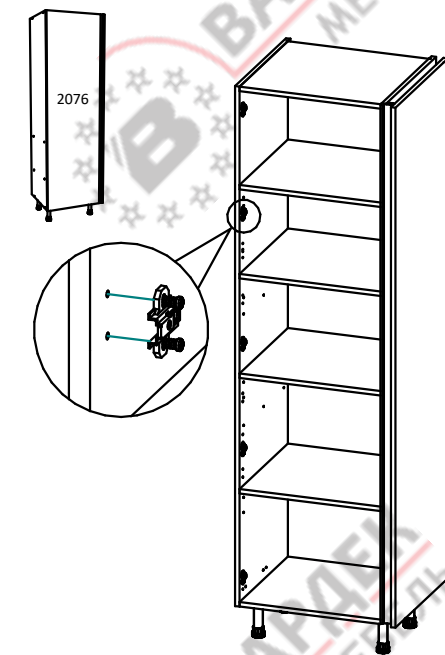

Пенал ПН208 ХайТек Премиум. Инструкция по сборке.

Список деталей

Поз.	Наименование	Кол-во	
1	Накладка	1	Доп. опция
2	Бок широкий левый (правый)	1	
3	Бок узкий правый (левый)	1	
4	Горизонт	2	
5	Полка стяжная	4	
6	Профиль GOLA 8033	1	Доп. опция
7	Брусок крепежный	5	
8	Стенка задняя	1	
9	Фасад 1316x596	1	Доп. опция
10	Фасад 716x596	1 (2 для вар.1)	Доп. опция
11	Фасад 2036...2076x596	1	Доп. опция
12	Фасад 322x596 для ящика	1	Доп. опция
13	Профиль GOLA 8032	1	Доп. опция
14	Фасад 1316...1356x596	1	Доп. опция
15	Фасад 716...756x596	1	Доп. опция

ПН208 ХайТек Премиум правый

Варианты использования профиля GOLA 8032

В инструкции указана сборка левого пенала. Правый собирается по аналогии с левым.

ВНИМАНИЕ !

Опрокидывание мебели может привести к серьезным или смертельным телесным повреждениям. Для предотвращения опрокидывания мебель должна быть постоянно прикреплена к стене.