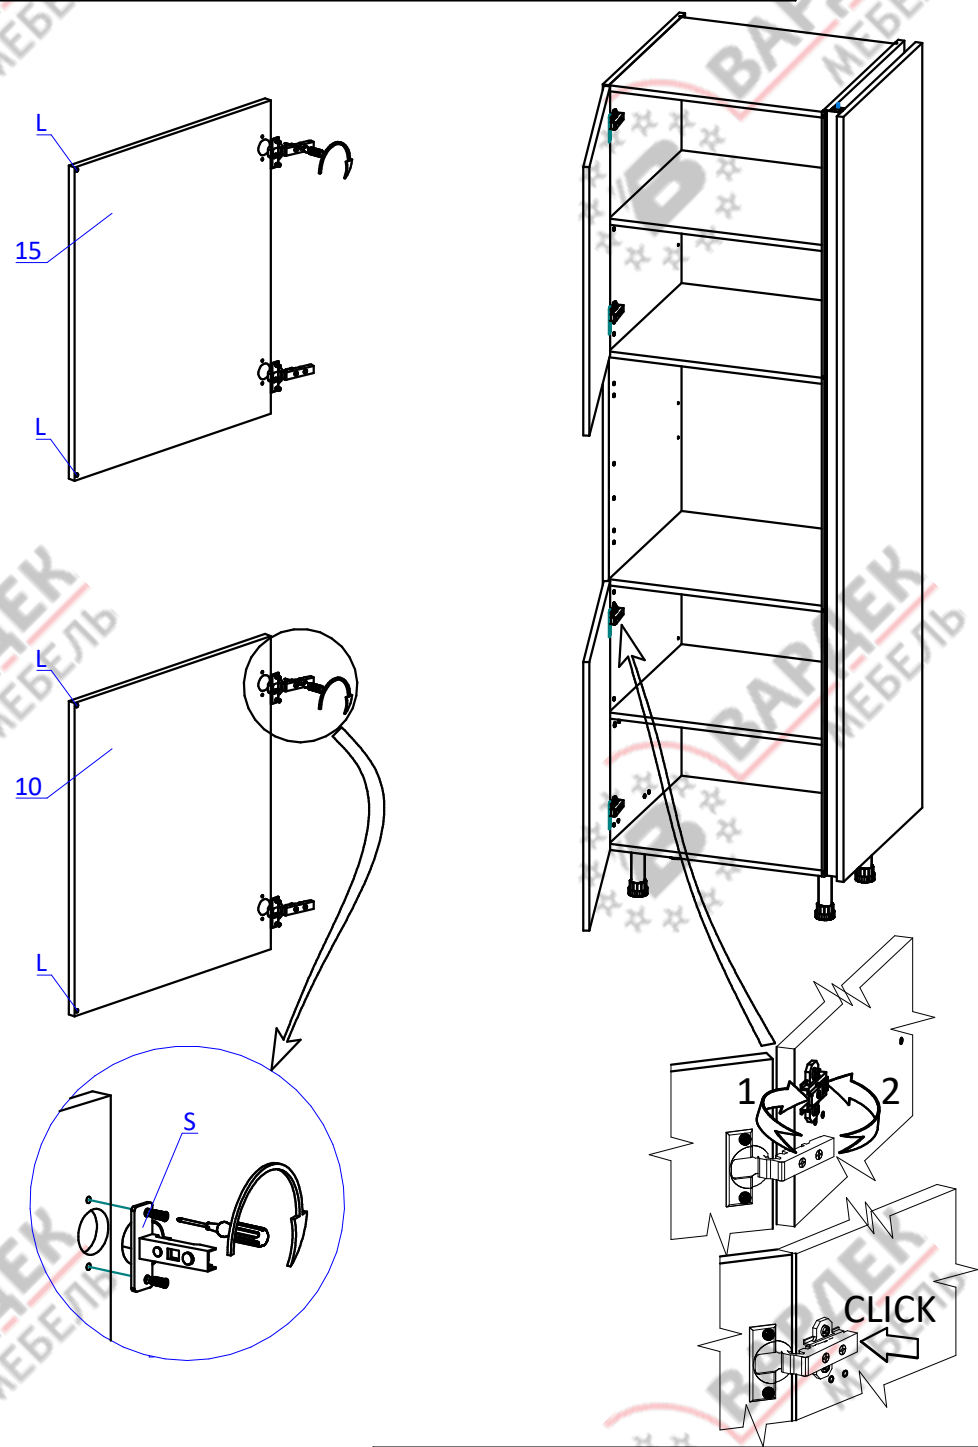

Пенал ПН208 ХайТек Премиум. Инструкция по сборке.

Список деталей

Поз.	Наименование	Кол-во	
1	Накладка	1	Доп. опция
2	Бок широкий левый (правый)	1	
3	Бок узкий правый (левый)	1	
4	Горизонт	2	
5	Полка стяжная	4	
6	Профиль GOLA 8033	1	Доп. опция
7	Брусок крепежный	5	
8	Стенка задняя	1	
9	Фасад 1316x596	1	Доп. опция
10	Фасад 716x596	1 (2 для вар.1)	Доп. опция
11	Фасад 2036...2076x596	1	Доп. опция
12	Фасад 322x596 для ящика	1	Доп. опция
13	Профиль GOLA 8032	1	Доп. опция
14	Фасад 1316...1356x596	1	Доп. опция
15	Фасад 716...756x596	1	Доп. опция

ПН208 ХайТек Премиум правый

Варианты использования профиля GOLA 8032

В инструкции указана сборка левого пенала. Правый собирается по аналогии с левым.

ВНИМАНИЕ !

Опрокидывание мебели может привести к серьезным или смертельным телесным повреждениям. Для предотвращения опрокидывания мебель должна быть постоянно прикреплена к стене.