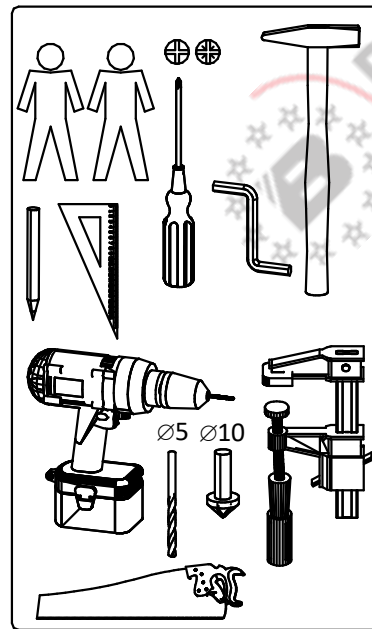

Пенал ПН208 ХайТек Премиум. Инструкция по сборке.

Список деталей

Поз.	Наименование	Кол-во	
1	Накладка	1	Доп. опция
2	Бок широкий левый (правый)	1	
3	Бок узкий правый (левый)	1	
4	Горизонт	2	
5	Полка стяжная	4	
6	Профиль GOLA 8033	1	Доп. опция
7	Брусок крепежный	5	
8	Стенка задняя	1	
9	Фасад 1316x596	1	Доп. опция
10	Фасад 716x596	1 (2 для вар.1)	Доп. опция
11	Фасад 2036...2076x596	1	Доп. опция
12	Фасад 322x596 для ящика	1	Доп. опция
13	Профиль GOLA 8032	1	Доп. опция
14	Фасад 1316...1356x596	1	Доп. опция
15	Фасад 716...756x596	1	Доп. опция

Фасад 716...456x596-x2
 Фасад 1316...1356x596-x3
 Фасад 2036...2076x596-x4

Доп. опция 1x

ВНИМАНИЕ! Фурнитура приобретенного Вами набора может несколько отличаться от фурнитуры, указанной в инструкции.

ПН208 ХайТек Премиум левый

ПН208 ХайТек Премиум правый

Варианты использования профиля GOLA 8032

В инструкции указана сборка левого пенала. Правый собирается по аналогии с левым.

ВНИМАНИЕ !

Опрокидывание мебели может привести к серьезным или смертельным телесным повреждениям. Для предотвращения опрокидывания мебель должна быть постоянно прикреплена к стене.