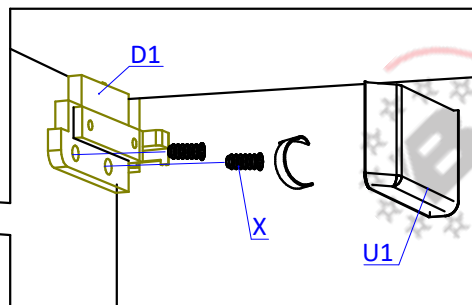

ПН208 ХайТек Премиум правый

Варианты использования профиля GOLA 8032

В инструкции указана сборка левого пенала. Правый собирается по аналогии с левым.

ВНИМАНИЕ !

Опрокидывание мебели может привести к серьезным или смертельным телесным повреждениям. Для предотвращения опрокидывания мебель должна быть постоянно прикреплена к стене.