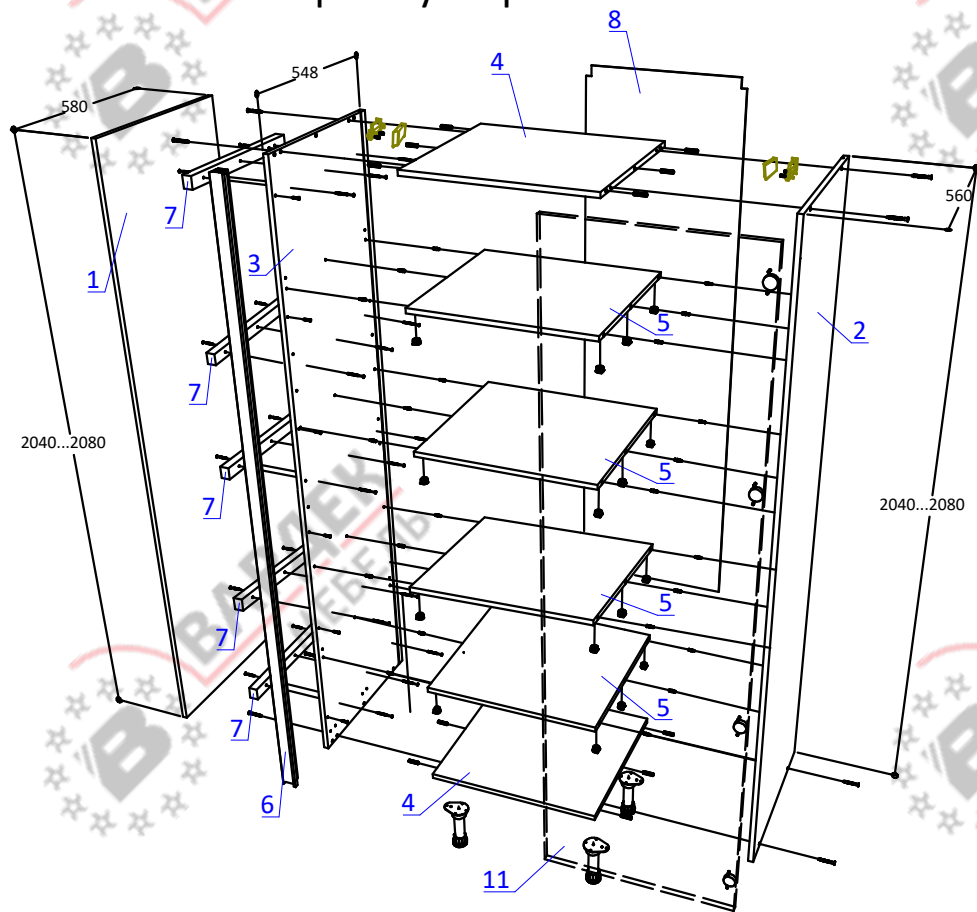

Пенал ПН208 ХайТек Премиум. Инструкция по сборке.

Список деталей

Поз.	Наименование	Кол-во	
1	Накладка	1	Доп. опция
2	Бок широкий левый (правый)	1	
3	Бок узкий правый (левый)	1	
4	Горизонт	2	
5	Полка стяжная	4	
6	Профиль GOLA 8033	1	Доп. опция
7	Брусок крепежный	5	
8	Стенка задняя	1	
9	Фасад 1316x596	1	Доп. опция
10	Фасад 716x596	1 (2 для вар.1)	Доп. опция
11	Фасад 2036...2076x596	1	Доп. опция
12	Фасад 322x596 для ящика	1	Доп. опция
13	Профиль GOLA 8032	1	Доп. опция
14	Фасад 1316...1356x596	1	Доп. опция
15	Фасад 716...756x596	1	Доп. опция

Фасад 716...456x596-x2
 Фасад 1316...1356x596-x3
 Фасад 2036...2076x596-x4

Доп. опция 1x

ВНИМАНИЕ! Фурнитура приобретенного Вами набора может несколько отличаться от фурнитуры, указанной в инструкции.

ПН208 ХайТек Премиум левый

ПН208 ХайТек Премиум правый

Варианты использования профиля GOLA 8032

В инструкции указана сборка левого пенала. Правый собирается по аналогии с левым.

ВНИМАНИЕ !

Опрокидывание мебели может привести к серьезным или смертельным телесным повреждениям. Для предотвращения опрокидывания мебель должна быть постоянно прикреплена к стене.