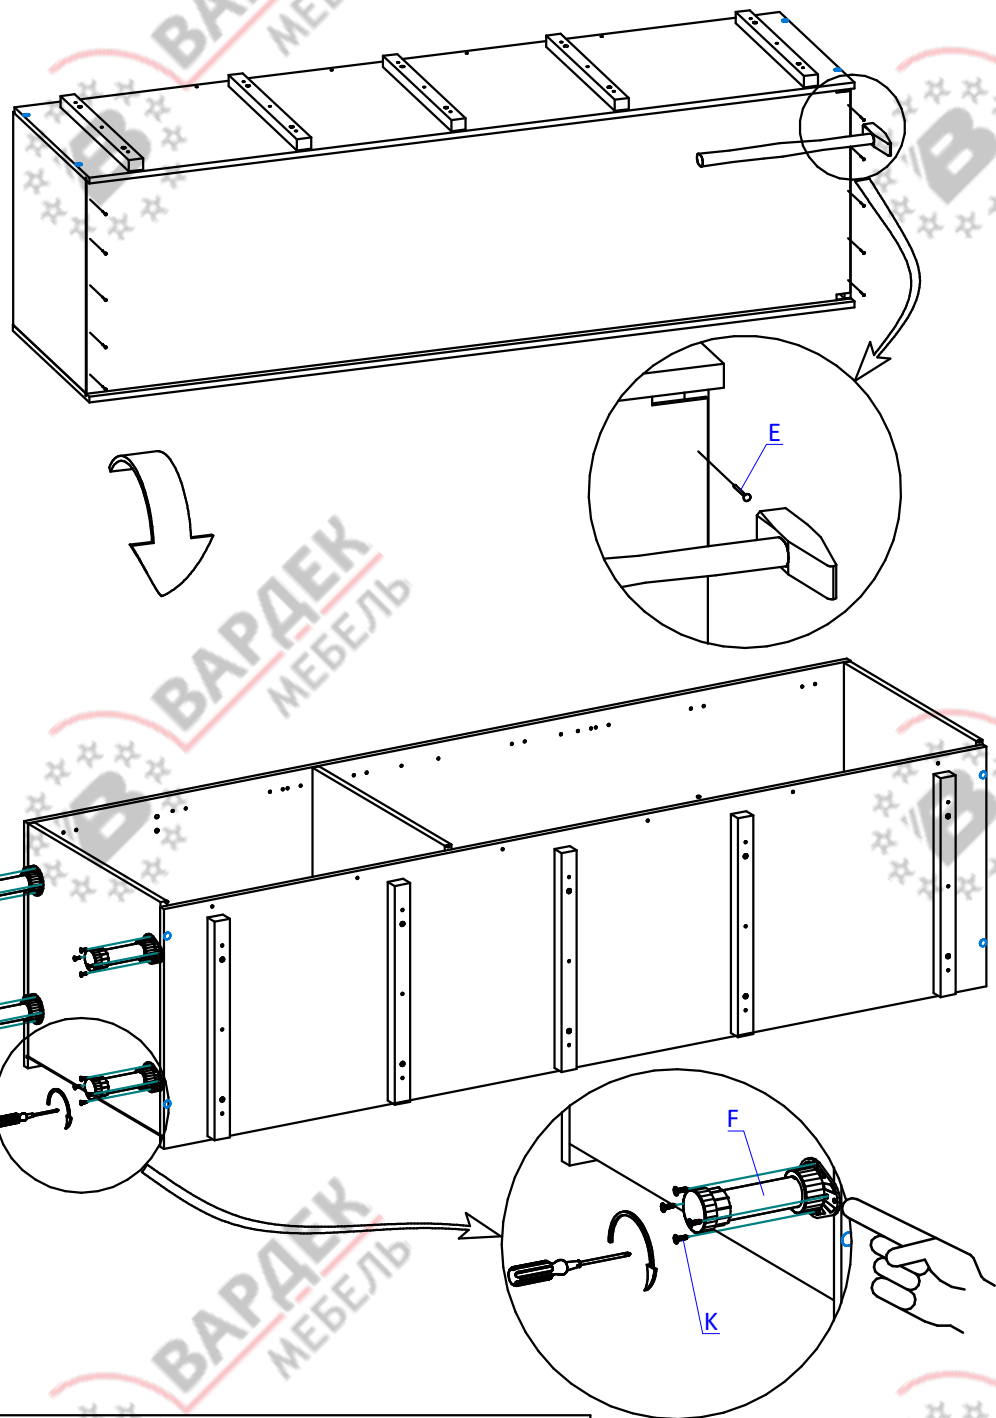

Пенал ПН208 ХайТек Премиум. Инструкция по сборке.

Список деталей

Поз.	Наименование	Кол-во	
1	Накладка	1	Доп. опция
2	Бок широкий левый (правый)	1	
3	Бок узкий правый (левый)	1	
4	Горизонт	2	
5	Полка стяжная	4	
6	Профиль GOLA 8033	1	Доп. опция
7	Брусок крепежный	5	
8	Стенка задняя	1	
9	Фасад 1316x596	1	Доп. опция
10	Фасад 716x596	1 (2 для вар.1)	Доп. опция
11	Фасад 2036...2076x596	1	Доп. опция
12	Фасад 322x596 для ящика	1	Доп. опция
13	Профиль GOLA 8032	1	Доп. опция
14	Фасад 1316...1356x596	1	Доп. опция
15	Фасад 716...756x596	1	Доп. опция

ПН208 ХайТек Премиум правый

Варианты использования профиля GOLA 8032

В инструкции указана сборка левого пенала. Правый собирается по аналогии с левым.

ВНИМАНИЕ !

Опрокидывание мебели может привести к серьезным или смертельным телесным повреждениям. Для предотвращения опрокидывания мебель должна быть постоянно прикреплена к стене.