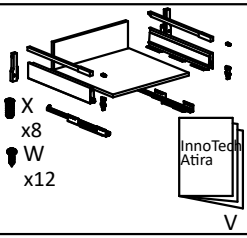

Пенал ПН208 ХайТек Премиум. Инструкция по сборке.

Список деталей

Поз.	Наименование	Кол-во	
1	Накладка	1	Доп. опция
2	Бок широкий левый (правый)	1	
3	Бок узкий правый (левый)	1	
4	Горизонт	2	
5	Полка стяжная	4	
6	Профиль GOLA 8033	1	Доп. опция
7	Брусок крепежный	5	
8	Стенка задняя	1	
9	Фасад 1316x596	1	Доп. опция
10	Фасад 716x596	1 (2 для вар.1)	Доп. опция
11	Фасад 2036...2076x596	1	Доп. опция
12	Фасад 322x596 для ящика	1	Доп. опция
13	Профиль GOLA 8032	1	Доп. опция
14	Фасад 1316...1356x596	1	Доп. опция
15	Фасад 716...756x596	1	Доп. опция

Фасад 716...456x596-x2
 Фасад 1316...1356x596-x3
 Фасад 2036...2076x596-x4

Доп. опция 1x

ВНИМАНИЕ! Фурнитура приобретенного Вами набора может несколько отличаться от фурнитуры, указанной в инструкции.

ПН208 ХайТек Премиум левый

ПН208 ХайТек Премиум правый

Варианты использования профиля GOLA 8032

В инструкции указана сборка левого пенала. Правый собирается по аналогии с левым.

ВНИМАНИЕ !

Опрокидывание мебели может привести к серьезным или смертельным телесным повреждениям. Для предотвращения опрокидывания мебель должна быть постоянно прикреплена к стене.