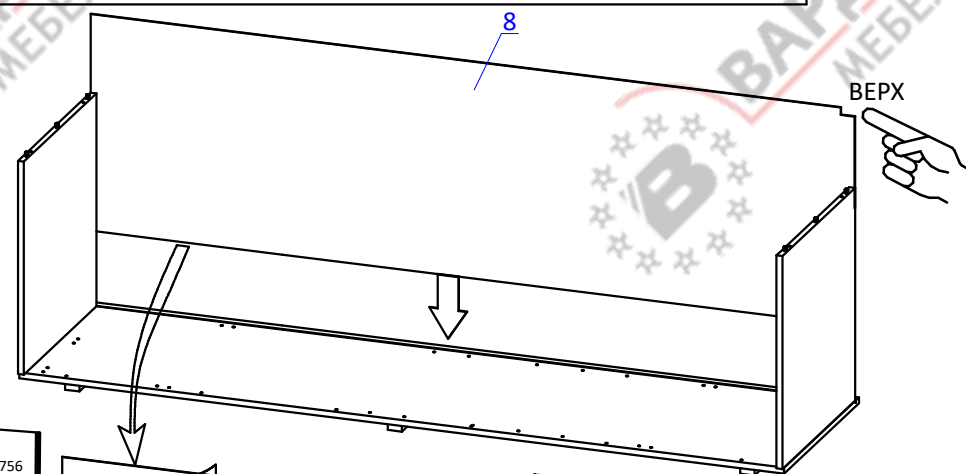

ПН208 ХайТек Премиум правый

Варианты использования профиля GOLA 8032

В инструкции указана сборка левого пенала. Правый собирается по аналогии с левым.

ВНИМАНИЕ !

Опрокидывание мебели может привести к серьезным или смертельным телесным повреждениям. Для предотвращения опрокидывания мебель должна быть постоянно прикреплена к стене.