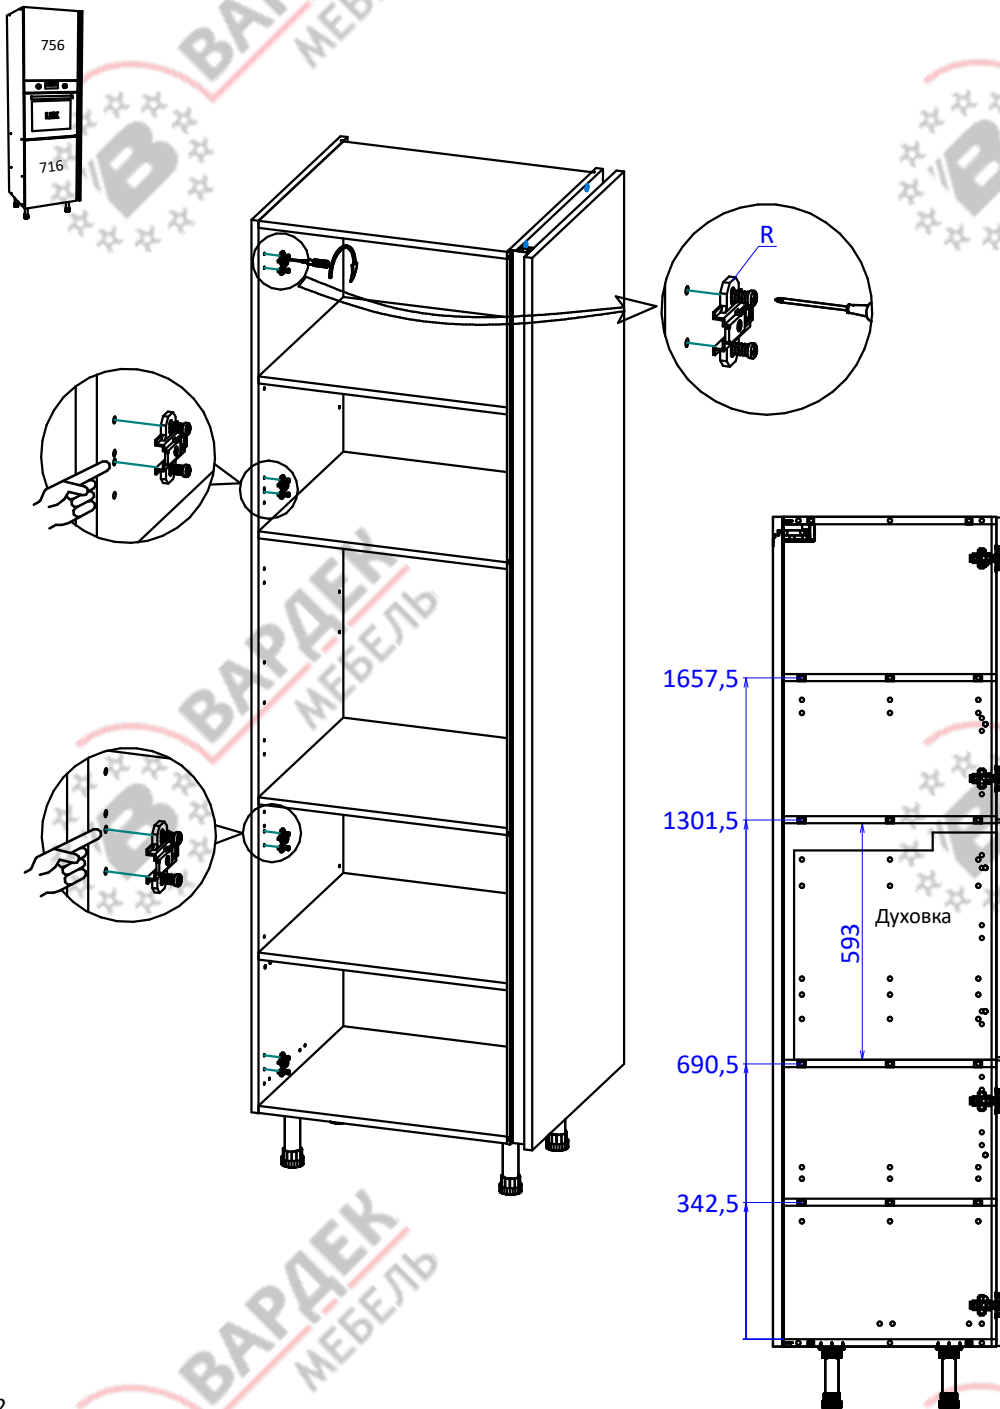

Пенал ПН208 ХайТек Премиум. Инструкция по сборке.

Список деталей

Поз.	Наименование	Кол-во	
1	Накладка	1	Доп. опция
2	Бок широкий левый (правый)	1	
3	Бок узкий правый (левый)	1	
4	Горизонт	2	
5	Полка стяжная	4	
6	Профиль GOLA 8033	1	Доп. опция
7	Брусок крепежный	5	
8	Стенка задняя	1	
9	Фасад 1316x596	1	Доп. опция
10	Фасад 716x596	1 (2 для вар.1)	Доп. опция
11	Фасад 2036...2076x596	1	Доп. опция
12	Фасад 322x596 для ящика	1	Доп. опция
13	Профиль GOLA 8032	1	Доп. опция
14	Фасад 1316...1356x596	1	Доп. опция
15	Фасад 716...756x596	1	Доп. опция

ПН208 ХайТек Премиум правый

Варианты использования профиля GOLA 8032

В инструкции указана сборка левого пенала. Правый собирается по аналогии с левым.

ВНИМАНИЕ !

Опрокидывание мебели может привести к серьезным или смертельным телесным повреждениям. Для предотвращения опрокидывания мебель должна быть постоянно прикреплена к стене.