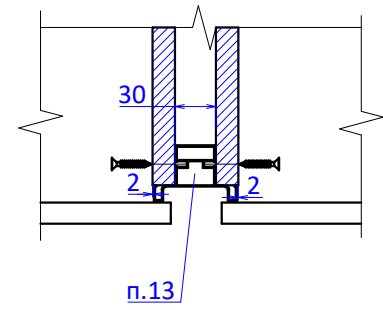

Пенал ПН208 ХайТек Премиум. Инструкция по сборке.

Список деталей

Поз.	Наименование	Кол-во	
1	Накладка	1	Доп. опция
2	Бок широкий левый (правый)	1	
3	Бок узкий правый (левый)	1	
4	Горизонт	2	
5	Полка стяжная	4	
6	Профиль GOLA 8033	1	Доп. опция
7	Брусок крепежный	5	
8	Стенка задняя	1	
9	Фасад 1316x596	1	Доп. опция
10	Фасад 716x596	1 (2 для вар.1)	Доп. опция
11	Фасад 2036...2076x596	1	Доп. опция
12	Фасад 322x596 для ящика	1	Доп. опция
13	Профиль GOLA 8032	1	Доп. опция
14	Фасад 1316...1356x596	1	Доп. опция
15	Фасад 716...756x596	1	Доп. опция

Фасад 716...456x596-x2
 Фасад 1316...1356x596-x3
 Фасад 2036...2076x596-x4

Доп. опция 1x

ВНИМАНИЕ! Фурнитура приобретенного Вами набора может несколько отличаться от фурнитуры, указанной в инструкции.

ПН208 ХайТек Премиум левый

ПН208 ХайТек Премиум правый

Варианты использования профиля GOLA 8032

В инструкции указана сборка левого пенала. Правый собирается по аналогии с левым.

ВНИМАНИЕ !

Опрокидывание мебели может привести к серьезным или смертельным телесным повреждениям. Для предотвращения опрокидывания мебель должна быть постоянно прикреплена к стене.