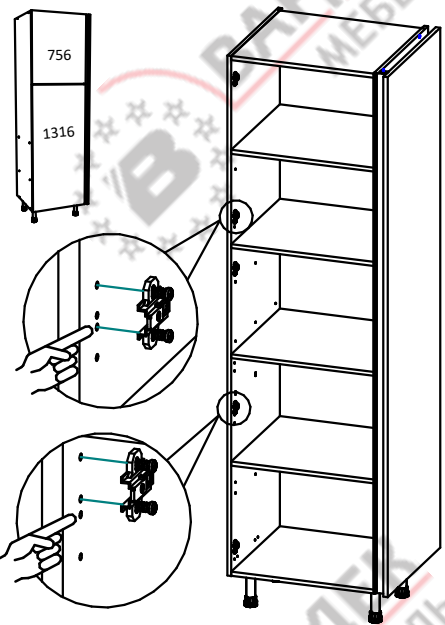

Пенал ПН208 ХайТек Премиум. Инструкция по сборке.

Список деталей

Поз.	Наименование	Кол-во	
1	Накладка	1	Доп. опция
2	Бок широкий левый (правый)	1	
3	Бок узкий правый (левый)	1	
4	Горизонт	2	
5	Полка стяжная	4	
6	Профиль GOLA 8033	1	Доп. опция
7	Брусок крепежный	5	
8	Стенка задняя	1	
9	Фасад 1316x596	1	Доп. опция
10	Фасад 716x596	1 (2 для вар.1)	Доп. опция
11	Фасад 2036...2076x596	1	Доп. опция
12	Фасад 322x596 для ящика	1	Доп. опция
13	Профиль GOLA 8032	1	Доп. опция
14	Фасад 1316...1356x596	1	Доп. опция
15	Фасад 716...756x596	1	Доп. опция

ПН208 ХайТек Премиум правый

Варианты использования профиля GOLA 8032

В инструкции указана сборка левого пенала. Правый собирается по аналогии с левым.

ВНИМАНИЕ !

Опрокидывание мебели может привести к серьезным или смертельным телесным повреждениям. Для предотвращения опрокидывания мебель должна быть постоянно прикреплена к стене.