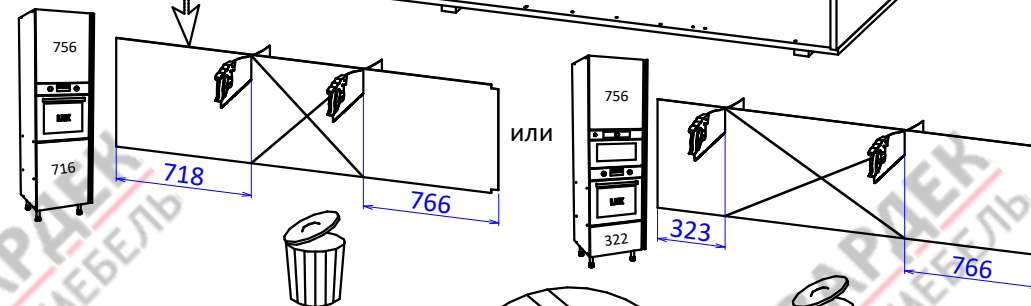

ПН208 ХайТек Премиум правый

Варианты использования профиля GOLA 8032

В инструкции указана сборка левого пенала. Правый собирается по аналогии с левым.

ВНИМАНИЕ !

Опрокидывание мебели может привести к серьезным или смертельным телесным повреждениям. Для предотвращения опрокидывания мебель должна быть постоянно прикреплена к стене.