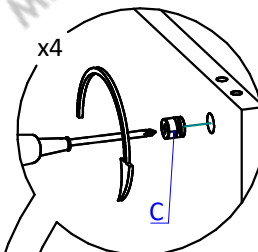

ПН208 ХайТек Премиум правый

Варианты использования профиля GOLA 8032

В инструкции указана сборка левого пенала. Правый собирается по аналогии с левым.

ВНИМАНИЕ !

Опрокидывание мебели может привести к серьезным или смертельным телесным повреждениям. Для предотвращения опрокидывания мебель должна быть постоянно прикреплена к стене.