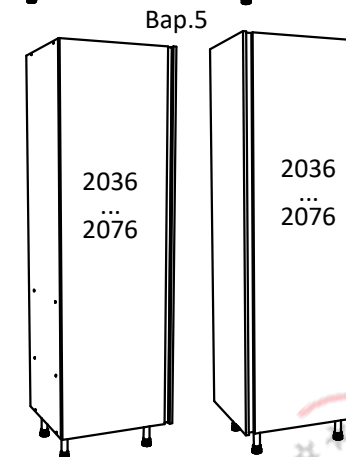

Пенал ПН208 ХайТек Премиум. Инструкция по сборке.

Список деталей

Поз.	Наименование	Кол-во	
1	Накладка	1	Доп. опция
2	Бок широкий левый (правый)	1	
3	Бок узкий правый (левый)	1	
4	Горизонт	2	
5	Полка стяжная	4	
6	Профиль GOLA 8033	1	Доп. опция
7	Брусок крепежный	5	
8	Стенка задняя	1	
9	Фасад 1316x596	1	Доп. опция
10	Фасад 716x596	1 (2 для вар.1)	Доп. опция
11	Фасад 2036...2076x596	1	Доп. опция
12	Фасад 322x596 для ящика	1	Доп. опция
13	Профиль GOLA 8032	1	Доп. опция
14	Фасад 1316...1356x596	1	Доп. опция
15	Фасад 716...756x596	1	Доп. опция

Фасад 716...456x596-x2
 Фасад 1316...1356x596-x3
 Фасад 2036...2076x596-x4

Доп. опция 1x

ВНИМАНИЕ! Фурнитура приобретенного Вами набора может несколько отличаться от фурнитуры, указанной в инструкции.

ПН208 ХайТек Премиум левый