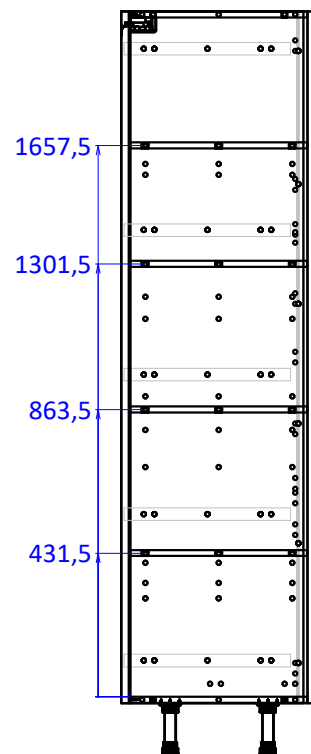

Пенал ПН208 ХайТек Премиум. Инструкция по сборке.

Список деталей

Поз.	Наименование	Кол-во	
1	Накладка	1	Доп. опция
2	Бок широкий левый (правый)	1	
3	Бок узкий правый (левый)	1	
4	Горизонт	2	
5	Полка стяжная	4	
6	Профиль GOLA 8033	1	Доп. опция
7	Брусок крепежный	5	
8	Стенка задняя	1	
9	Фасад 1316x596	1	Доп. опция
10	Фасад 716x596	1 (2 для вар.1)	Доп. опция
11	Фасад 2036...2076x596	1	Доп. опция
12	Фасад 322x596 для ящика	1	Доп. опция
13	Профиль GOLA 8032	1	Доп. опция
14	Фасад 1316...1356x596	1	Доп. опция
15	Фасад 716...756x596	1	Доп. опция

Фасад 716...456x596-x2
 Фасад 1316...1356x596-x3
 Фасад 2036...2076x596-x4

Доп. опция 1x

ВНИМАНИЕ! Фурнитура приобретенного Вами набора может несколько отличаться от фурнитуры, указанной в инструкции.

ПН208 ХайТек Премиум левый

ПН208 ХайТек Премиум правый

Варианты использования профиля GOLA 8032

В инструкции указана сборка левого пенала. Правый собирается по аналогии с левым.

ВНИМАНИЕ !

Опрокидывание мебели может привести к серьезным или смертельным телесным повреждениям. Для предотвращения опрокидывания мебель должна быть постоянно прикреплена к стене.