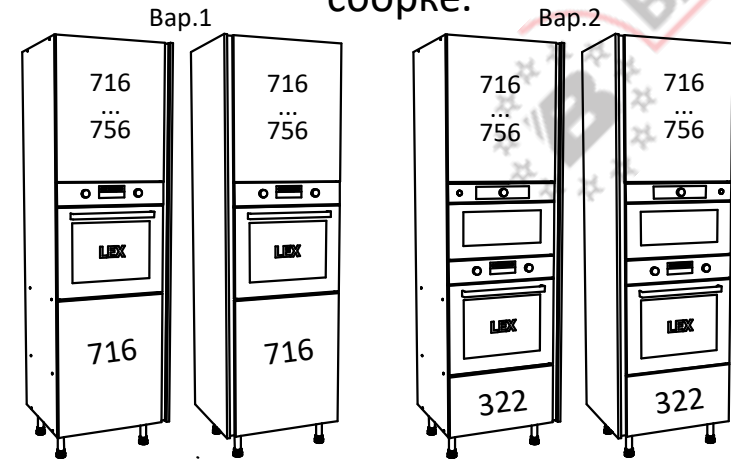

Пенал ПН208 ХайТек Премиум. Инструкция по сборке.

Список деталей

Поз.	Наименование	Кол-во	
1	Накладка	1	Доп. опция
2	Бок широкий левый (правый)	1	
3	Бок узкий правый (левый)	1	
4	Горизонт	2	
5	Полка стяжная	4	
6	Профиль GOLA 8033	1	Доп. опция
7	Брусок крепежный	5	
8	Стенка задняя	1	
9	Фасад 1316x596	1	Доп. опция
10	Фасад 716x596	1 (2 для вар.1)	Доп. опция
11	Фасад 2036...2076x596	1	Доп. опция
12	Фасад 322x596 для ящика	1	Доп. опция
13	Профиль GOLA 8032	1	Доп. опция
14	Фасад 1316...1356x596	1	Доп. опция
15	Фасад 716...756x596	1	Доп. опция

Фасад 716...456x596-x2
 Фасад 1316...1356x596-x3
 Фасад 2036...2076x596-x4

Доп. опция 1x

ВНИМАНИЕ! Фурнитура приобретенного Вами набора может несколько отличаться от фурнитуры, указанной в инструкции.

ПН208 ХайТек Премиум левый

ПН208 ХайТек Премиум правый

Варианты использования профиля GOLA 8032

В инструкции указана сборка левого пенала. Правый собирается по аналогии с левым.

ВНИМАНИЕ !

Опрокидывание мебели может привести к серьезным или смертельным телесным повреждениям. Для предотвращения опрокидывания мебель должна быть постоянно прикреплена к стене.