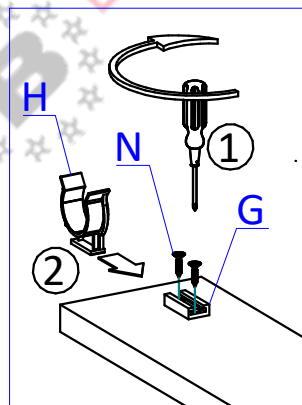

ПН208 ХайТек Премиум левый