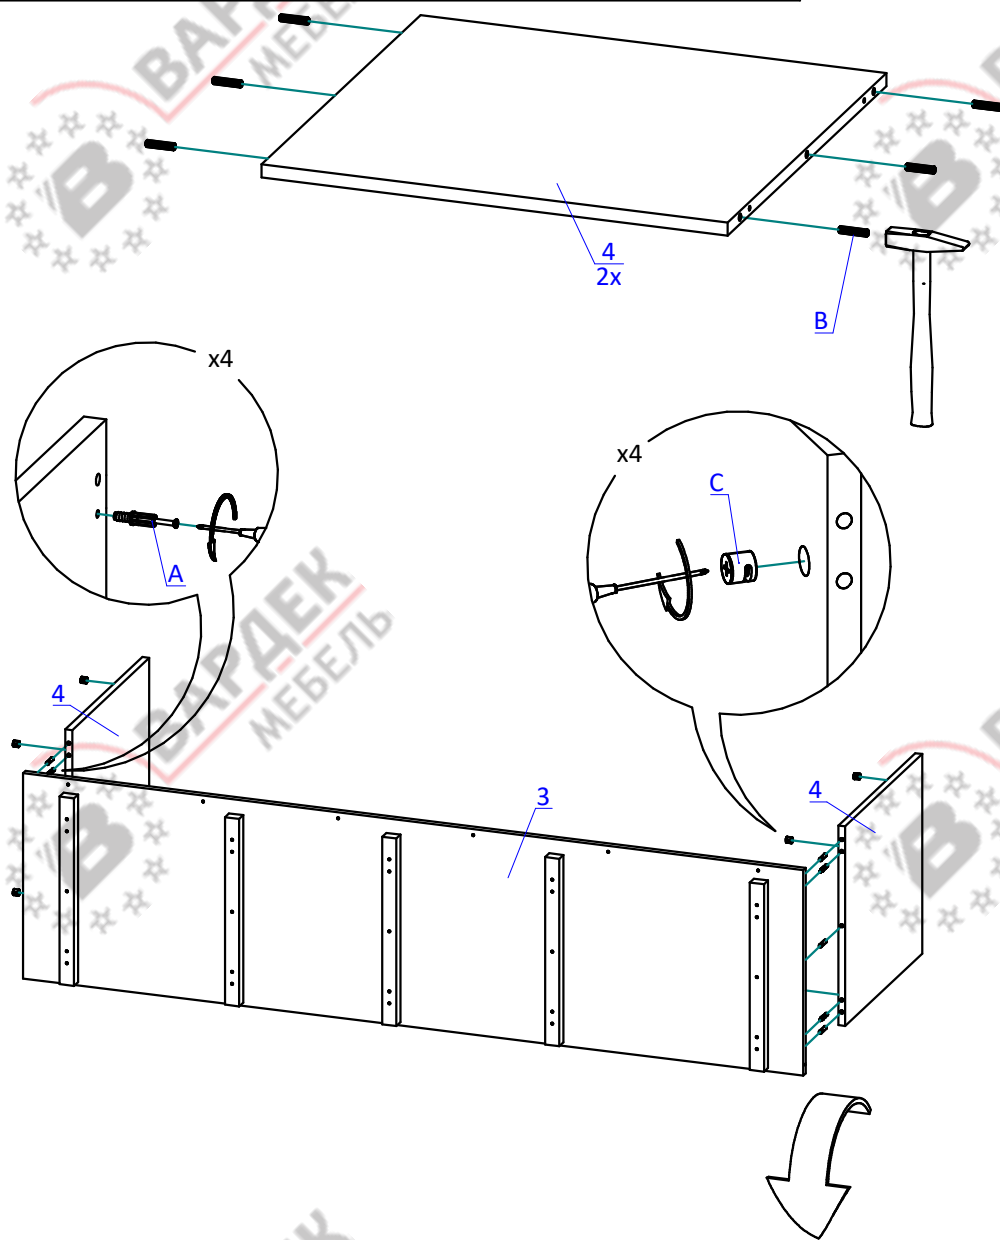

Пенал ПН208 ХайТек Премиум. Инструкция по сборке.

Список деталей

Поз.	Наименование	Кол-во	
1	Накладка	1	Доп. опция
2	Бок широкий левый (правый)	1	
3	Бок узкий правый (левый)	1	
4	Горизонт	2	
5	Полка стяжная	4	
6	Профиль GOLA 8033	1	Доп. опция
7	Брусок крепежный	5	
8	Стенка задняя	1	
9	Фасад 1316x596	1	Доп. опция
10	Фасад 716x596	1 (2 для вар.1)	Доп. опция
11	Фасад 2036...2076x596	1	Доп. опция
12	Фасад 322x596 для ящика	1	Доп. опция
13	Профиль GOLA 8032	1	Доп. опция
14	Фасад 1316...1356x596	1	Доп. опция
15	Фасад 716...756x596	1	Доп. опция

ПН208 ХайТек Премиум правый

Варианты использования профиля GOLA 8032

В инструкции указана сборка левого пенала. Правый собирается по аналогии с левым.

ВНИМАНИЕ !

Опрокидывание мебели может привести к серьезным или смертельным телесным повреждениям. Для предотвращения опрокидывания мебель должна быть постоянно прикреплена к стене.