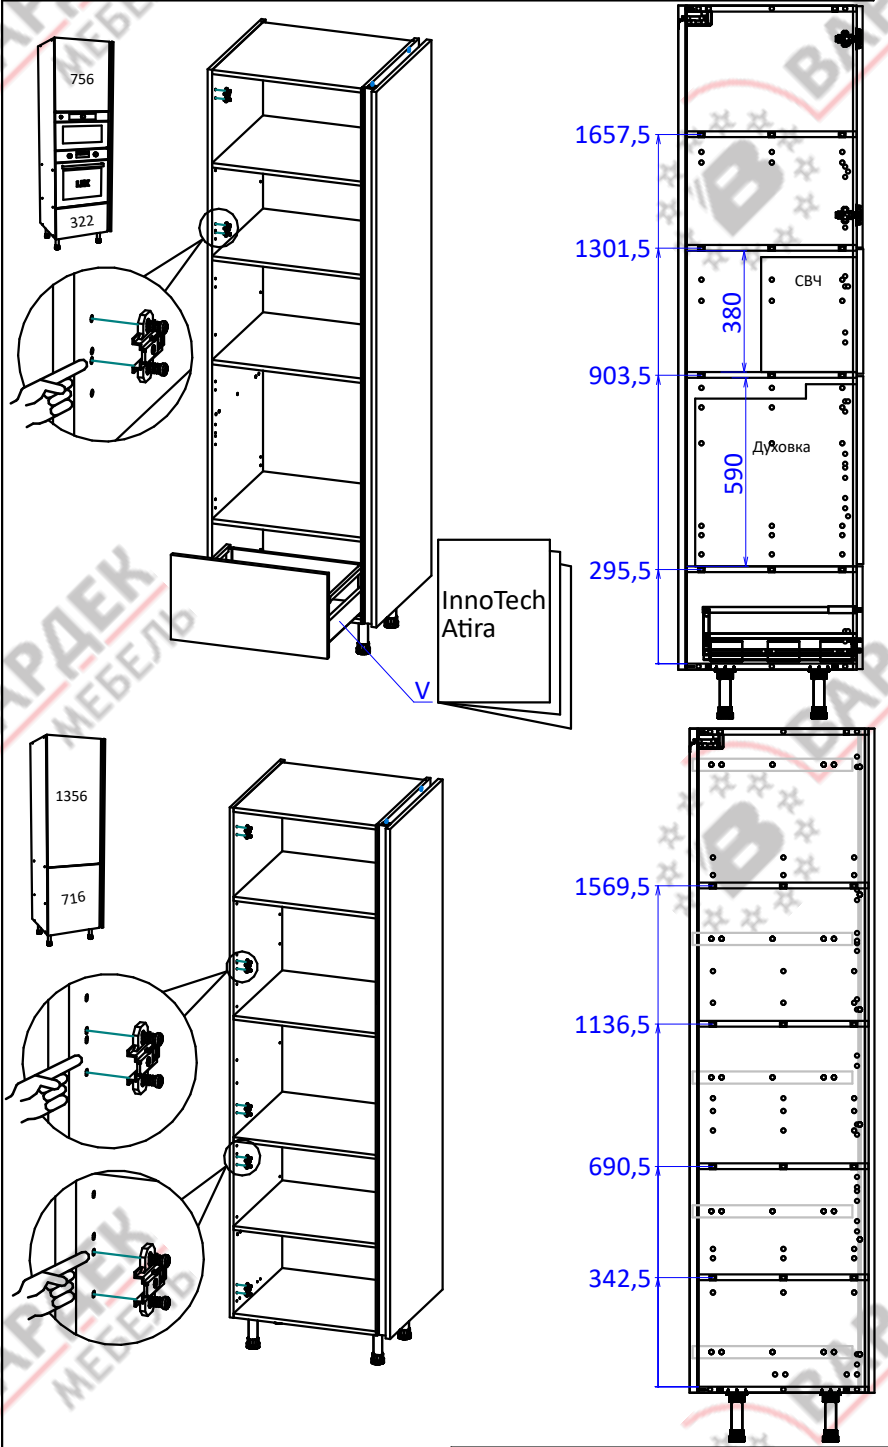

Пенал ПН208 ХайТек Премиум. Инструкция по сборке.

Список деталей

Поз.	Наименование	Кол-во	
1	Накладка	1	Доп. опция
2	Бок широкий левый (правый)	1	
3	Бок узкий правый (левый)	1	
4	Горизонт	2	
5	Полка стяжная	4	
6	Профиль GOLA 8033	1	Доп. опция
7	Брусок крепежный	5	
8	Стенка задняя	1	
9	Фасад 1316x596	1	Доп. опция
10	Фасад 716x596	1 (2 для вар.1)	Доп. опция
11	Фасад 2036...2076x596	1	Доп. опция
12	Фасад 322x596 для ящика	1	Доп. опция
13	Профиль GOLA 8032	1	Доп. опция
14	Фасад 1316...1356x596	1	Доп. опция
15	Фасад 716...756x596	1	Доп. опция

ПН208 ХайТек Премиум правый

Варианты использования профиля GOLA 8032

В инструкции указана сборка левого пенала. Правый собирается по аналогии с левым.

ВНИМАНИЕ !

Опрокидывание мебели может привести к серьезным или смертельным телесным повреждениям. Для предотвращения опрокидывания мебель должна быть постоянно прикреплена к стене.