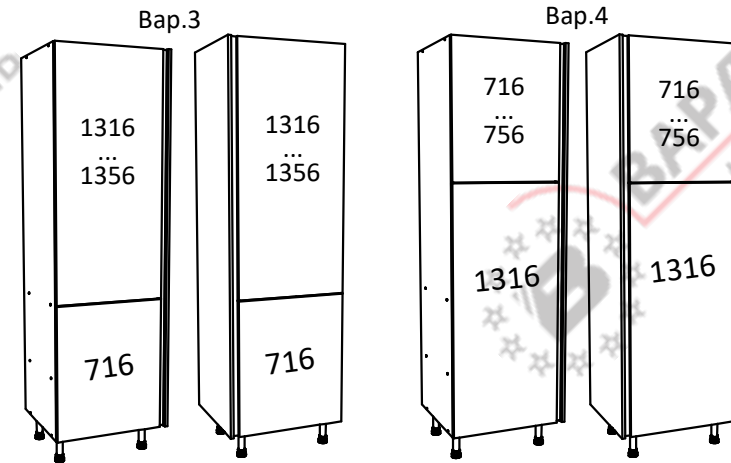

Пенал ПН208 ХайТек Премиум. Инструкция по сборке.

Список деталей

Поз.	Наименование	Кол-во	
1	Накладка	1	Доп. опция
2	Бок широкий левый (правый)	1	
3	Бок узкий правый (левый)	1	
4	Горизонт	2	
5	Полка стяжная	4	
6	Профиль GOLA 8033	1	Доп. опция
7	Брусок крепежный	5	
8	Стенка задняя	1	
9	Фасад 1316x596	1	Доп. опция
10	Фасад 716x596	1 (2 для вар.1)	Доп. опция
11	Фасад 2036...2076x596	1	Доп. опция
12	Фасад 322x596 для ящика	1	Доп. опция
13	Профиль GOLA 8032	1	Доп. опция
14	Фасад 1316...1356x596	1	Доп. опция
15	Фасад 716...756x596	1	Доп. опция

Фасад 716...456x596-x2
 Фасад 1316...1356x596-x3
 Фасад 2036...2076x596-x4

Доп. опция 1x

ВНИМАНИЕ! Фурнитура приобретенного Вами набора может несколько отличаться от фурнитуры, указанной в инструкции.

ПН208 ХайТек Премиум левый

ПН208 ХайТек Премиум правый

Варианты использования профиля GOLA 8032

В инструкции указана сборка левого пенала. Правый собирается по аналогии с левым.

ВНИМАНИЕ !

Опрокидывание мебели может привести к серьезным или смертельным телесным повреждениям. Для предотвращения опрокидывания мебель должна быть постоянно прикреплена к стене.