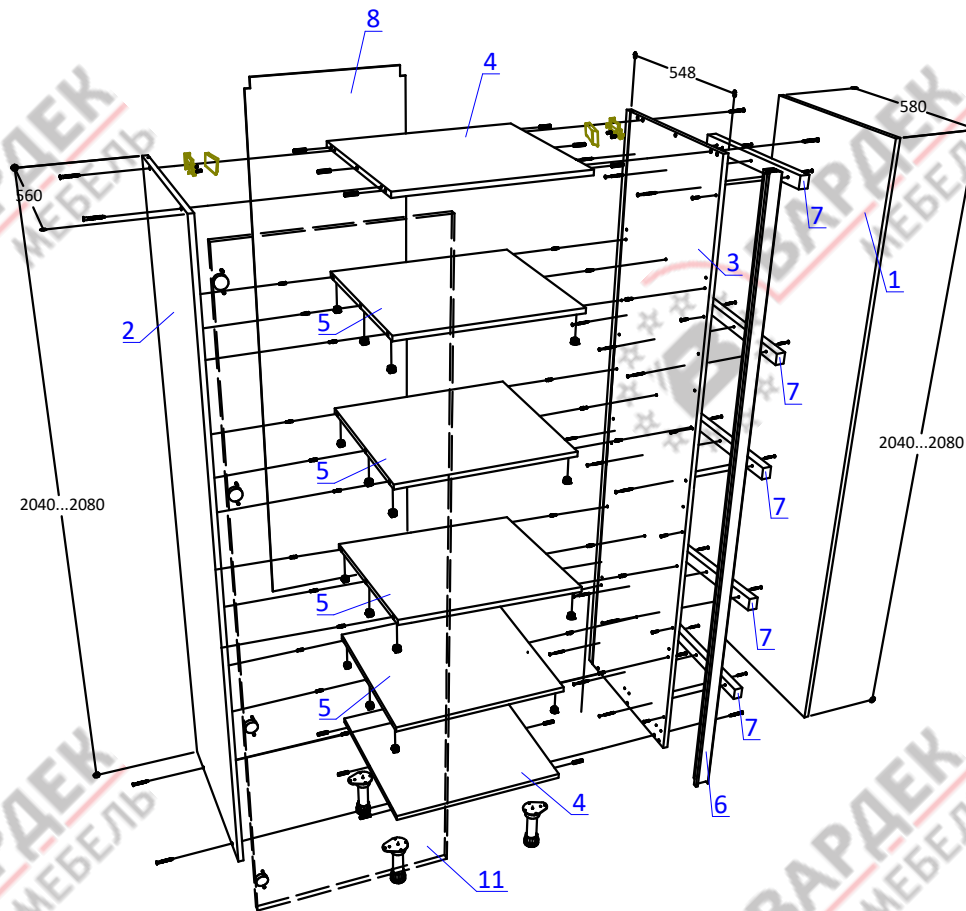

Пенал ПН208 ХайТек Премиум. Инструкция по сборке.

Список деталей

Поз.	Наименование	Кол-во	
1	Накладка	1	Доп. опция
2	Бок широкий левый (правый)	1	
3	Бок узкий правый (левый)	1	
4	Горизонт	2	
5	Полка стяжная	4	
6	Профиль GOLA 8033	1	Доп. опция
7	Брусок крепежный	5	
8	Стенка задняя	1	
9	Фасад 1316x596	1	Доп. опция
10	Фасад 716x596	1 (2 для вар.1)	Доп. опция
11	Фасад 2036...2076x596	1	Доп. опция
12	Фасад 322x596 для ящика	1	Доп. опция
13	Профиль GOLA 8032	1	Доп. опция
14	Фасад 1316...1356x596	1	Доп. опция
15	Фасад 716...756x596	1	Доп. опция

Фасад 716...456x596-x2
 Фасад 1316...1356x596-x3
 Фасад 2036...2076x596-x4

Доп. опция 1x

ВНИМАНИЕ! Фурнитура приобретенного Вами набора может несколько отличаться от фурнитуры, указанной в инструкции.

ПН208 ХайТек Премиум левый

ПН208 ХайТек Премиум правый

Варианты использования профиля GOLA 8032

В инструкции указана сборка левого пенала. Правый собирается по аналогии с левым.

ВНИМАНИЕ !

Опрокидывание мебели может привести к серьезным или смертельным телесным повреждениям. Для предотвращения опрокидывания мебель должна быть постоянно прикреплена к стене.