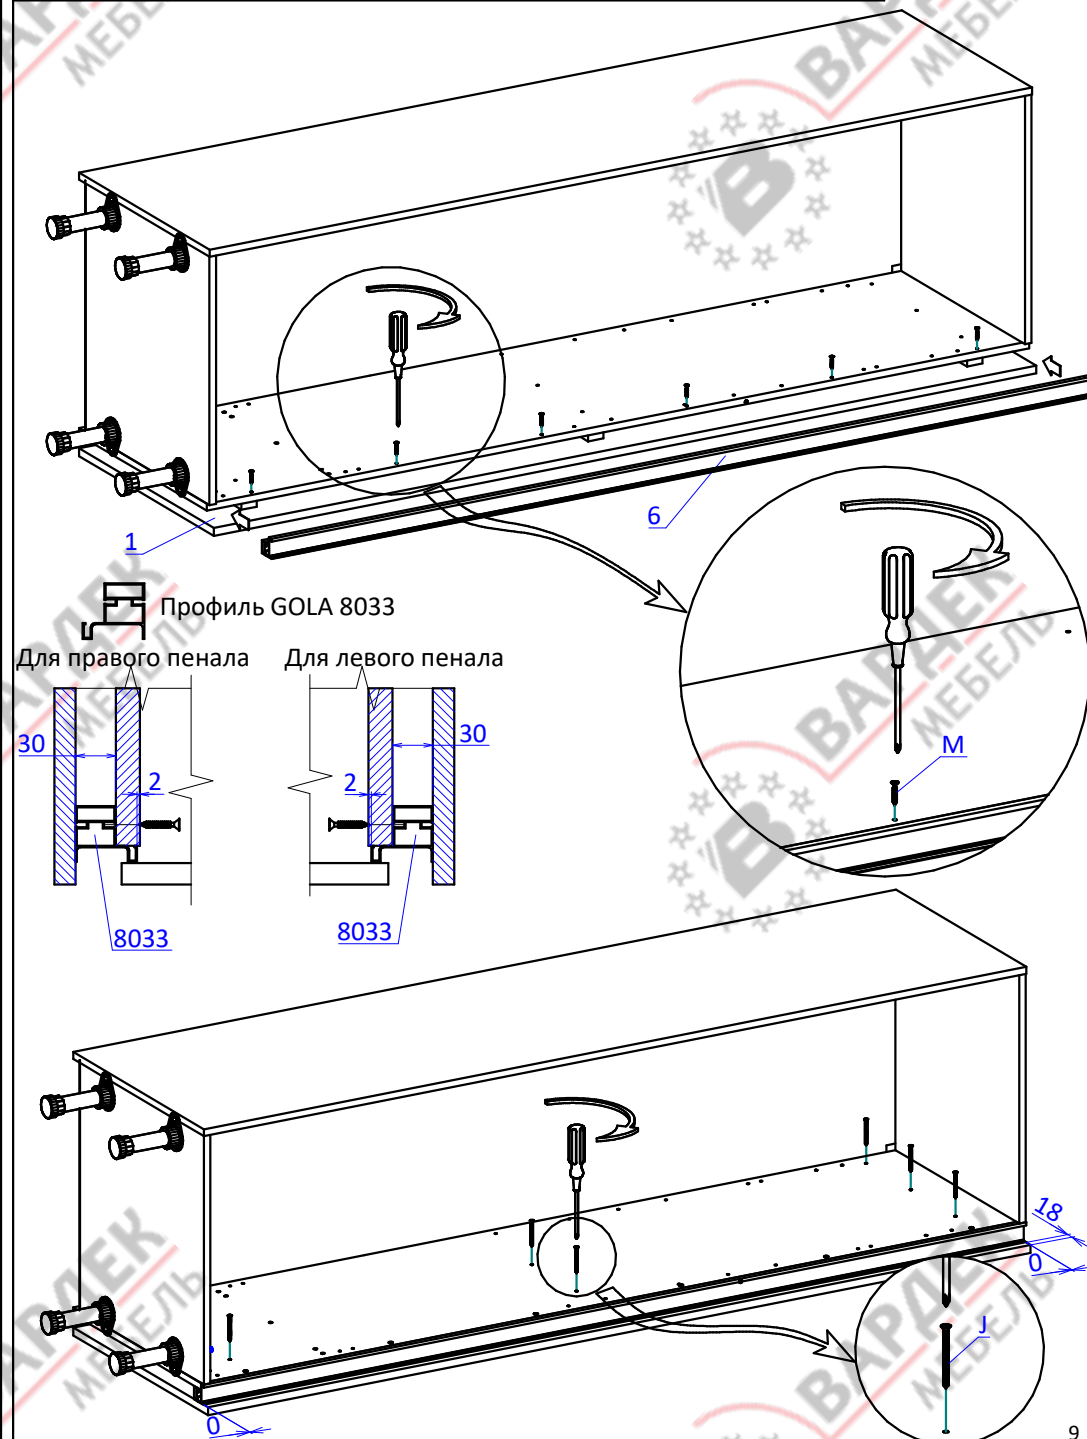

Пенал ПН208 ХайТек Премиум. Инструкция по сборке.

Список деталей

Поз.	Наименование	Кол-во	
1	Накладка	1	Доп. опция
2	Бок широкий левый (правый)	1	
3	Бок узкий правый (левый)	1	
4	Горизонт	2	
5	Полка стяжная	4	
6	Профиль GOLA 8033	1	Доп. опция
7	Брусок крепежный	5	
8	Стенка задняя	1	
9	Фасад 1316x596	1	Доп. опция
10	Фасад 716x596	1 (2 для вар.1)	Доп. опция
11	Фасад 2036...2076x596	1	Доп. опция
12	Фасад 322x596 для ящика	1	Доп. опция
13	Профиль GOLA 8032	1	Доп. опция
14	Фасад 1316...1356x596	1	Доп. опция
15	Фасад 716...756x596	1	Доп. опция

ПН208 ХайТек Премиум правый

Варианты использования профиля GOLA 8032

В инструкции указана сборка левого пенала. Правый собирается по аналогии с левым.

ВНИМАНИЕ !

Опрокидывание мебели может привести к серьезным или смертельным телесным повреждениям. Для предотвращения опрокидывания мебель должна быть постоянно прикреплена к стене.