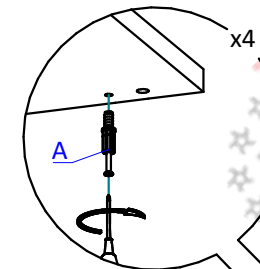

ПН208 ХайТек Премиум правый

Варианты использования профиля GOLA 8032

В инструкции указана сборка левого пенала. Правый собирается по аналогии с левым.

ВНИМАНИЕ !

Опрокидывание мебели может привести к серьезным или смертельным телесным повреждениям. Для предотвращения опрокидывания мебель должна быть постоянно прикреплена к стене.