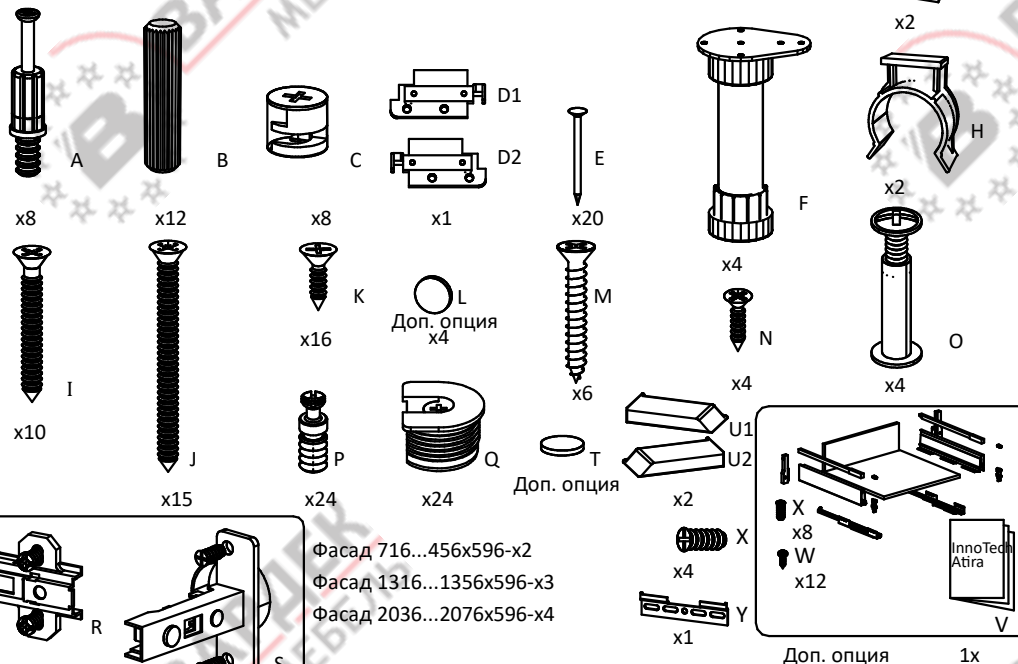

Пенал ПН208 ХайТек Премиум. Инструкция по сборке.

Список деталей

Поз.	Наименование	Кол-во	
1	Накладка	1	Доп. опция
2	Бок широкий левый (правый)	1	
3	Бок узкий правый (левый)	1	
4	Горизонт	2	
5	Полка стяжная	4	
6	Профиль GOLA 8033	1	Доп. опция
7	Брусок крепежный	5	
8	Стенка задняя	1	
9	Фасад 1316x596	1	Доп. опция
10	Фасад 716x596	1 (2 для вар.1)	Доп. опция
11	Фасад 2036...2076x596	1	Доп. опция
12	Фасад 322x596 для ящика	1	Доп. опция
13	Профиль GOLA 8032	1	Доп. опция
14	Фасад 1316...1356x596	1	Доп. опция
15	Фасад 716...756x596	1	Доп. опция

Фасад 716...456x596-x2
 Фасад 1316...1356x596-x3
 Фасад 2036...2076x596-x4

Доп. опция 1x

ВНИМАНИЕ! Фурнитура приобретенного Вами набора может несколько отличаться от фурнитуры, указанной в инструкции.

ПН208 ХайТек Премиум левый

ПН208 ХайТек Премиум правый

Варианты использования профиля GOLA 8032

В инструкции указана сборка левого пенала. Правый собирается по аналогии с левым.

ВНИМАНИЕ !

Опрокидывание мебели может привести к серьезным или смертельным телесным повреждениям. Для предотвращения опрокидывания мебель должна быть постоянно прикреплена к стене.